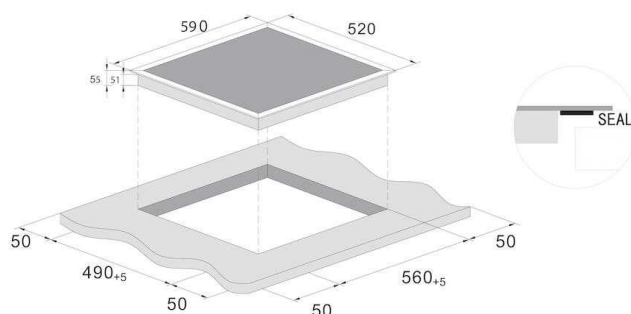

ZONE DE CUISSON

Nb de foyers induction :	4
Dimension AVG (cm) :	18
Puissance AVG (W) :	2000/2600B
Dimension ARG (cm) :	18
Puissance ARG (W) :	1500/2000B
Dimension AVD (cm) :	18
Puissance AVD (W) :	1500/2000B
Dimension ARD (cm) :	18
Puissance ARD (W) :	2000/2600B

VALEURS DE RACCORDEMENT

Fréquence (Hz) :	50-60
Longueur du câble d'alimentation (cm) :	100
Prise fournie :	non
Câble fourni :	oui
Voltage (V) :	220-240
Power Management- Niveaux de réglage (A) :	12-16-20-25-32
Dim. du produit (cm) :	59 x 52 x 6
Dim. emballé (cm) :	69 x 63,5 x 11,5
Poids net/ brut (Kg) :	8,6/9,8

DIMENSIONS

Encastrement (cm) :	56 x 49 x 5.6
---------------------	---------------

Spécification technique

Article :	33803084
Origine :	CHINE
Code douanier :	85166050
Code EAN	8059019042718