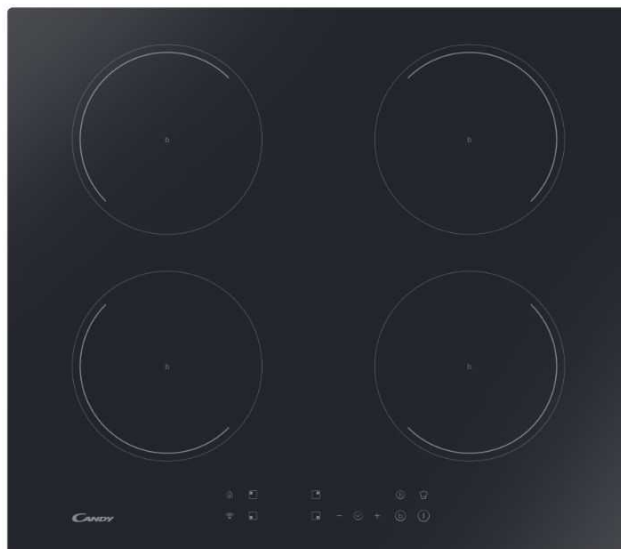

PLAQUE INDUCTION

Photo non contractuelle

COOK WITH ME : ASSISTANT DE CUISINE PERSONNEL

Accédez à un large choix de recettes via l'application hOn pour une cuisson assistée.

POWER MANAGEMENT

Possibilité de régler la puissance totale de la table de 12A à 32A pour bénéficier des avantages de l'induction même en cas d'installation électrique avec puissance limitée.

- Puissance totale (W) : 7400

- Taille du grand foyer (cm) : 18

- Nombre de boosters : 4

- Booster Max : 2600 W

- Minuteur : oui

- Niveaux de cuisson : 9

- Collection : Timeless

- Couleur : Noir

TYPE D'APPAREIL

Type :	Induction
Largeur (cm) :	60
Collection :	Timeless
Couleur :	Noir
Finition :	Bords droits

CARACTÉRISTIQUES

Type de commandes :	Groupées
Emplacement des commandes :	Frontal
Taille du grand foyer (cm) :	18
Niveaux de cuisson :	9
Nombre de boosters :	4
Booster Max :	2600 W
Minuteur :	oui
Fonctions spéciales :	Pause, Wifi, Booster
Power Management :	oui
Puissance totale (W) :	7400