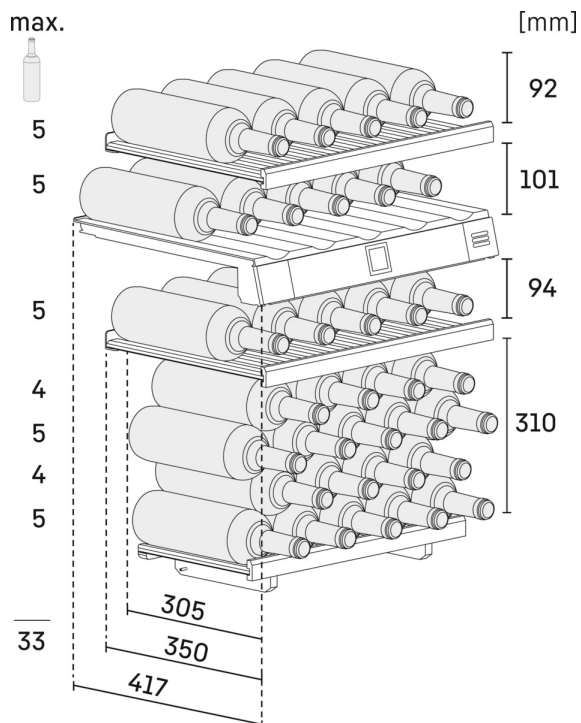

Dessin technique

Les produits et leurs détails sont mis en scène à des fins publicitaires. Bien que nous nous efforcions de garantir l'exactitude de toutes les données et informations contenues dans ce dépliant, Liebherr se réserve le droit de procéder à des modifications sans préavis. Dans la mesure où les dimensions, les spécifications et les performances réelles de l'appareil sont d'une importance décisive, nous recommandons de vérifier les instructions de montage jointes à l'appareil concerné. Liebherr décline toute responsabilité en cas de dommages éventuels. (06.12.2023)