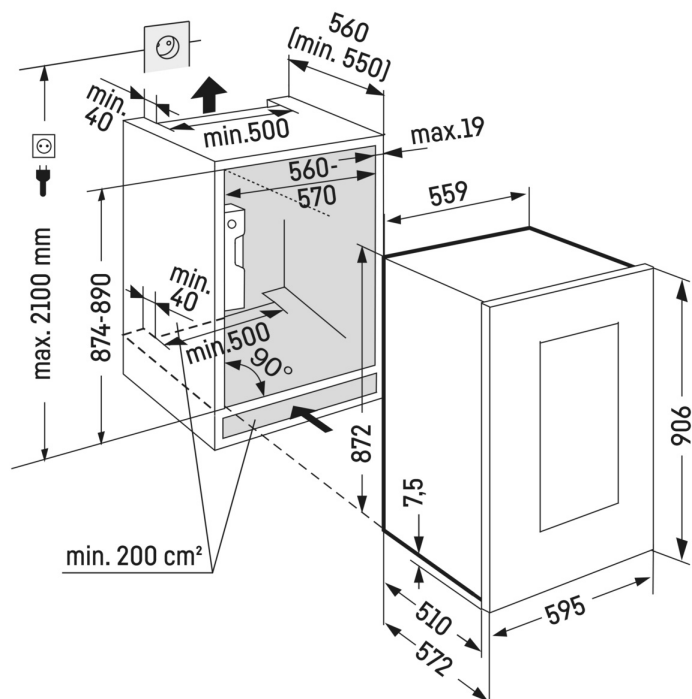

Dessin technique

Les produits et leurs détails sont mis en scène à des fins publicitaires. Bien que nous nous efforcions de garantir l'exactitude de toutes les données et informations contenues dans ce dépliant, Liebherr se réserve le droit de procéder à des modifications sans préavis. Dans la mesure où les dimensions, les spécifications et les performances réelles de l'appareil sont d'une importance décisive, nous recommandons de vérifier les instructions de montage jointes à l'appareil concerné. Liebherr décline toute responsabilité en cas de dommages éventuels. (06.12.2023)