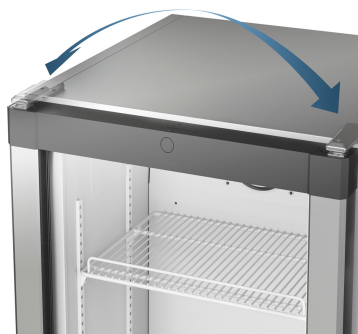

# EWTgw 1683

Armoire de mise en température des vins encastrable  
Vinidor

**LIEBHERR**

Appareil encastrable

**LIEBHERR**

### TipOpen

La porte entièrement en verre isolant et sans poignée, dotée de la technologie innovante TipOpen, s'intègre idéalement dans une cuisine avec des meubles sans poignées. Une simple pression sur la porte en verre permet de l'ouvrir de quelques centimètres. Si la porte n'est pas ouverte davantage après 3 secondes, le SoftSystem la referme.

### Butée de porte réversible

Les appareils sont équipés en usine d'une butée de porte à droite. Comme il est possible de changer la butée de porte, l'appareil peut toujours être utilisé de façon optimale à l'emplacement choisi.