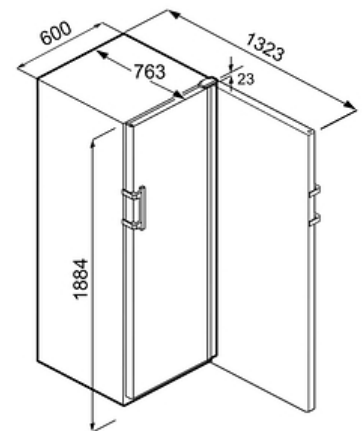

Cave à vin de vieillissement GrandCru Selection

WSBLI5231-20

Descriptif

Cave de vieillissement GrandCru Sélection. De coloris noir, cette cave à vin offre une capacité de 229 bouteilles type Bordeaux. Ses dimensions : hauteur 188cm et largeur 60cm servent un agencement parfaitement flexible avec une possibilité de réglage en hauteur des clayettes tous les 3 cm. La cave est livrée avec 5 clayettes en bois de hêtre non traité et imputrescible, un filtre à charbon actif, une serrure. Son électronique tactile à affichage digital en façade vous indique la température réelle et vous permet de régler le taux d'hygrométrie.

Principaux avantages :

- + Vol. utile total 433 L
- + Hauteur 188.4 cm
- + Largeur 59.7 cm
- + Profondeur 76.3 cm
- + Niveau sonore 38 dB(A)

Caractéristiques produit

LED

Touch
Electronic

Smart
Device

Données techniques

Informations générales

- Disponibilité des pièces détachées fonctionnelles : 15 ans à compter de la date d'achat

Dimensions et logistiques

- EAN : 9005382244111
- Origine : Autriche
- Hauteur : 188.4 cm
- Largeur : 59.7 cm
- Profondeur : 76.3 cm
- Hauteur emballage : 1942 mm
- Largeur emballage : 615 mm
- Profondeur emballage : 850 mm
- Poids brut (kg) : 76
- Poids net (kg) : 70
- Triman recyclage : Nos emballages peuvent faire l'objet d'une consigne de tri