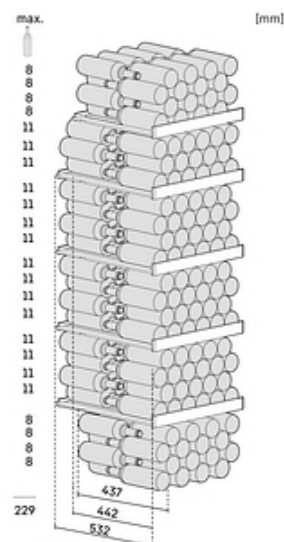

Cave à vin de vieillissement GrandCru Selection

WSBLI5231-20

Descriptif

Cave de vieillissement GrandCru Sélection. De coloris noir, cette cave à vin offre une capacité de 229 bouteilles type Bordeaux. Ses dimensions : hauteur 188cm et largeur 60cm servent un agencement parfaitement flexible avec une possibilité de réglage en hauteur des clayettes tous les 3 cm. La cave est livrée avec 5 clayettes en bois de hêtre non traité et imputrescible, un filtre à charbon actif, une serrure. Son électronique tactile à affichage digital en façade vous indique la température réelle et vous permet de régler le taux d'hygrométrie.

Principaux avantages :

- + Vol. utile total 433 L
- + Hauteur 188.4 cm
- + Largeur 59.7 cm
- + Profondeur 76.3 cm
- + Niveau sonore 38 dB(A)

Caractéristiques produit

LED

Touch
Electronic

Smart
Device

Données techniques

Classe énergétique	
Consommation (kWh/24h)	0.249
Consommation	91 kwh/an
Vol. utile total	433 L
Vol. utile cave à vin	433 L
Niveau sonore	38 dB(A)
Classe niveau sonore	C
Classe climatique	SN-T
Connectivité	Oui

Informations générales

- Disponibilité des pièces détachées fonctionnelles : 15 ans à compter de la date d'achat

Dimensions et logistiques

- EAN : 9005382244111
- Origine : Autriche
- Hauteur : 188.4 cm
- Largeur : 59.7 cm
- Profondeur : 76.3 cm
- Hauteur emballage : 1942 mm
- Largeur emballage : 615 mm
- Profondeur emballage : 850 mm
- Poids brut (kg) : 76
- Poids net (kg) : 70
- Triman recyclage : Nos emballages peuvent faire l'objet d'une consigne de tri