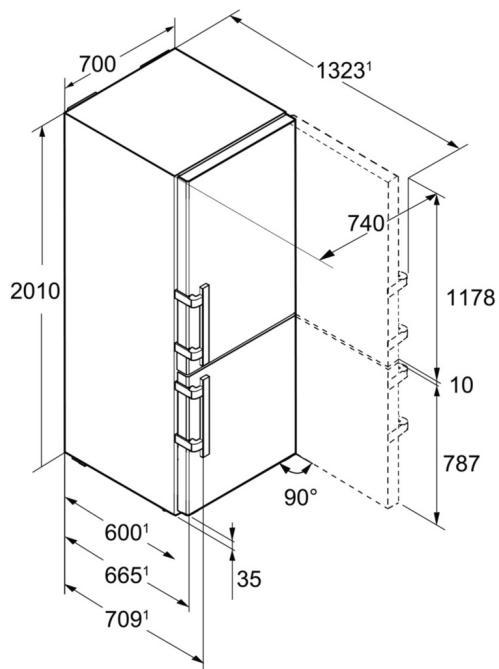

Dessin technique

Les produits et leurs détails sont mis en scène à des fins publicitaires. Bien que nous nous efforcions de garantir l'exactitude de toutes les données et informations contenues dans ce dépliant, Liebherr se réserve le droit de procéder à des modifications sans préavis. Dans la mesure où les dimensions, les spécifications et les performances réelles de l'appareil sont d'une importance décisive, nous recommandons de vérifier les instructions de montage jointes à l'appareil concerné. Liebherr décline toute responsabilité en cas de dommages éventuels.
[18.12.2023]