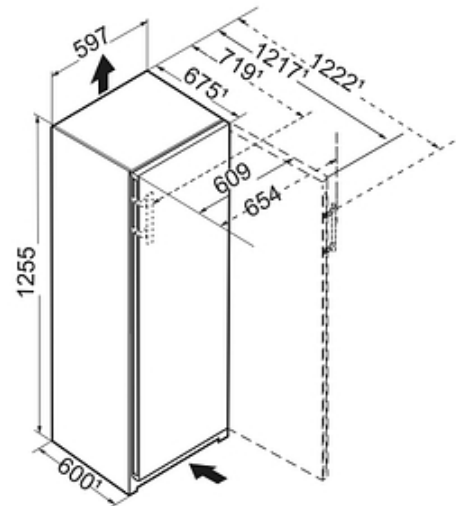

Données techniques

Classe énergétique	
Consommation (kWh/24h)	0.233
Consommation	85 kWh/an
Vol. utile total	161 L
Vol. utile réfrigérateur	161 L
Niveau sonore	35 dB(A)
Classe niveau sonore	B
Classe climatique	SN-T
Connectivité	En option

Commandes

- Régulation de la température : Affichage digital tactile
- Nombre de circuits de froid : 1
- Mode Sabbat : Oui
- Touche ON/OFF : Oui

Technologie

- Technologie BLUPerformance : Oui

Réfrigérateur

- Type de froid réfrigérateur : PowerCooling FreshAir
- Filtre à charbon réfrigérateur : Non
- Nb total de bacs BioFresh : 4
- Clayette porte-bouteilles : Non
- Eclairage réfrigérateur : Eclairage LED
- Fonction SuperCool : Oui
- Bac à oeufs : Non
- Beurrier : Non

Sécurité

- Alarme porte ouverte réfrigérateur : Visuelle et sonore

Design

- Finition côtés : Blanc
- Finition porte/couvercle : Blanc
- Poignée : Poignée à dépression

Equipements

- Porte réversible : Oui
- Charnière intégrée avec blocage de porte : Oui
- Amortisseur de porte : Non
- Pieds réglables : Avant
- Poignées de transport : Oui
- Roulettes de transport : Oui
- Joint de porte amovible : Oui

Installation

- Type d'installation : Pose libre
- Ouverture 90° sans débord : Non
- Enchassable : Oui

Informations générales

- Disponibilité des pièces détachées fonctionnelles : 15 ans à compter de la date d'achat

Dimensions et logistiques

- EAN : 4016803079897
- Origine : Bulgarie
- Hauteur : 125.5 cm
- Largeur : 59.7 cm
- Profondeur : 67.5 cm
- Hauteur emballage : 1327 mm
- Largeur emballage : 615 mm
- Profondeur emballage : 767 mm
- Poids brut (kg) : 63.6
- Poids net (kg) : 60.2
- Triman recyclage : Nos emballages peuvent faire l'objet d'une consigne de tri