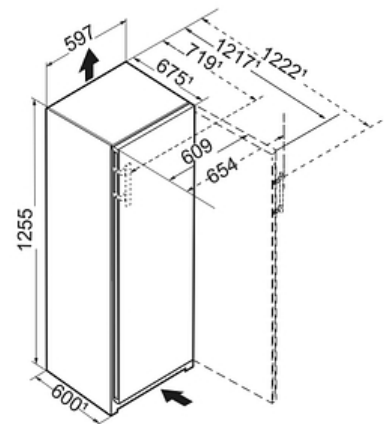

Réfrigérateur une porte tout utile BioFresh 60cm Blu Prime Blanc

RBA4250-20

Descriptif

Ce réfrigérateur tout utile BLUPerformance totalement BioFresh (0°C) se distingue par ses performances de conservation fruits et légumes, viandes, poissons, charcuteries et laitages restent frais jusqu'à 3 fois plus longtemps, ses 4 tiroirs généreux, son fonctionnement silencieux (35 dB) et son électronique digitale tactile font de ce réfrigérateur une solution idéale pour la longue conservation des produits frais. Largeur de 60 cm.

Principaux avantages :

- + Vol. utile total 161 L
- + Hauteur 125.5 cm
- + Largeur 59.7 cm
- + Profondeur 67.5 cm
- + Niveau sonore 35 dB(A)

Caractéristiques produit