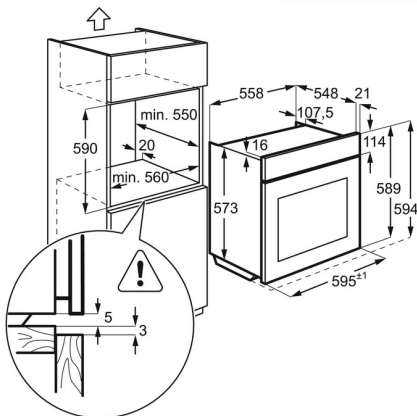

Spécifications techniques

Indice d'efficacité énergétique (EEI)	81.2
Classe d'efficacité énergétique*	A+
Conso classe énergétique CN (kWh):	0.93
Conso classe énergétique MF (kWh):	0.69
Nombre de cavités	1
Source de chaleur	Electrique
Volume utile cavité (L)	XXL 72
Couleur	Inox
Niveau sonore dB(A)**	45
Puissance électrique totale maximum (W)	3480
Puissance du gril (W)	2300
Conso pyro 1 (Wh)	2593 / 60 mn
Conso pyro 2 (Wh)	3744 / 90 mn
Conso pyro 3 (Wh)	6096 / 150 mn
Longueur de câble (m)	1.6
Dimensions HxLxP (mm)	594x594x569
Dimensions d'encastrement HxLxP (mm):	600x560x550
Dimensions emballées HxLxP (mm)	654x635x670
Poids brut/net (kg)	32.2 / 31.2
Fabriqué en	Italie
Code EAN	7332543664733
Product Partner Code	ER

PSGBOV170DE0000Y