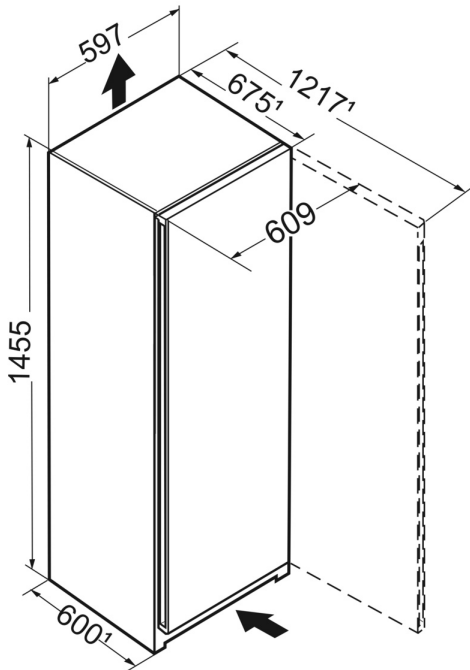

Dessin technique

Les produits et leurs détails sont mis en scène à des fins publicitaires. Bien que nous nous efforcions de garantir l'exactitude de toutes les données et informations contenues dans ce dépliant, Liebherr se réserve le droit de procéder à des modifications sans préavis. Dans la mesure où les dimensions, les spécifications et les performances réelles de l'appareil sont d'une importance décisive, nous recommandons de vérifier les instructions de montage jointes à l'appareil concerné. Liebherr décline toute responsabilité en cas de dommages éventuels.
(30.11.2023)