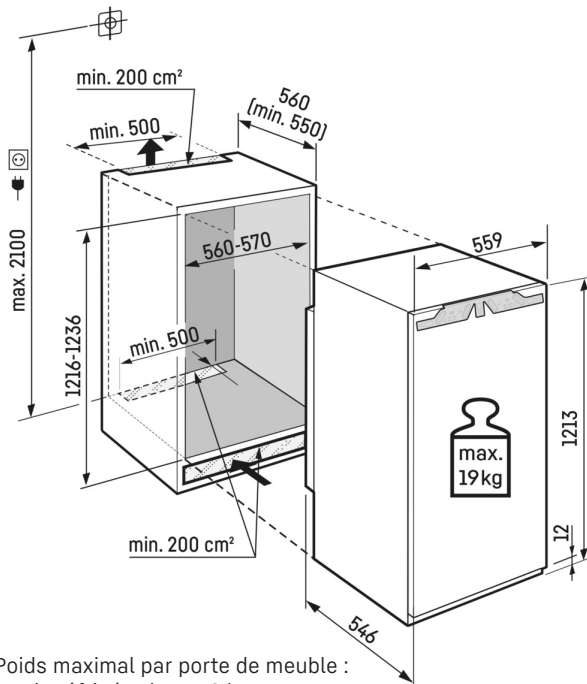

Éclairage latéral à LED de chaque côté

Pour un aperçu rapide de votre réfrigérateur : grâce à l'éclairage latéral à LED de chaque côté, vous gardez toujours un œil sur vos aliments. Les LED sont placées de manière à ce que votre grand réfrigérateur soit toujours bien éclairé, même lorsqu'il est rempli. Comme les LED sont intégrées aux parois latérales, elles n'occupent aucun espace utilisable précieux pour le stockage de vos aliments.

Dessin technique

Poids maximal par porte de meuble :
Partie réfrigération : 19 kg

Les produits et leurs détails sont mis en scène à des fins publicitaires. Bien que nous nous efforcions de garantir l'exactitude de toutes les données et informations contenues dans ce dépliant, Liebherr se réserve le droit de procéder à des modifications sans préavis. Dans la mesure où les dimensions, les spécifications et les performances réelles de l'appareil sont d'une importance décisive, nous recommandons de vérifier les instructions de montage jointes à l'appareil concerné. Liebherr décline toute responsabilité en cas de dommages éventuels.
(18.12.2023)