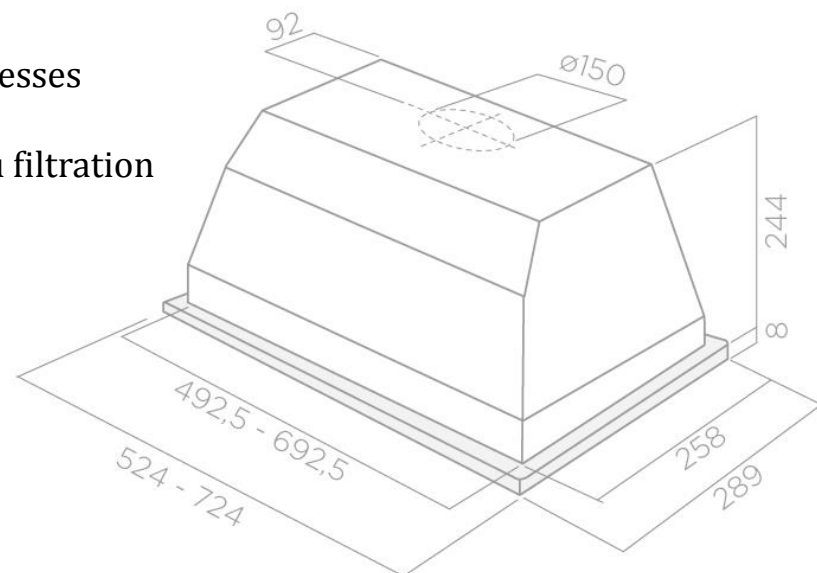

Références
1768336A

Modèles
ELIBLOC HT LED GR/A/60

Code EAN
8020283014220

Dimension	60 cm
Finition	Acier Inox
Commandes	Curseur 3 vitesses
Eclairage	LED 2X5 W
Mode	Extraction ou filtration
Sortie extracteur	150 mm
Débit d'air (m ³ /h)	256 à 647
Niveau sonore (db(A))	49 à 71
Pression (Pa)	314
Filtre à graisse métal	Inclus
Filtre à charbon	En option
Classe (EEI)	C

Dimensions packaging	Long: 350 x larg: 650 H: 350 mm
Poids brut	6,5 kg
Poids net :	5 kg
Unités par palette	25