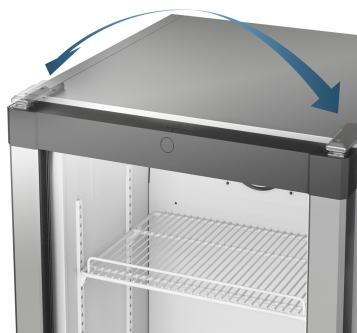

Classe énergétique	
Cons. électrique annuelle/24h	131 / 0,358 kWh ¹
Volume total	98 l ²
Volume	Réfrigérateur : 92 l / Compartiment 0 étoile : 6 l
Volume utile total	keine Auspielung
Niveau sonore	37 dB(A) / C
Classe climatique	SN-ST (+10 °C à +38 °C)
Fréquence / tension	50 Hz / 220-240 V~
Puissance	0,8 A
Porte / Côtés	Blanc / Blanc
Dimensions en cm (H / L / P)	63 / 55,4 / 62,4 ³
Commandes	
Régulation électronique	Régulation mécanique à molette à l'intérieur
Réfrigérateur	
Contreporte	Contreporte GlassLine Comfort avec socle en verre, bac à œufs
Eclairage intérieur	Eclairage LED
Bac à Fruits	2 bacs à fruits et légumes
Congélateur	
Bac à glaçons	1
Avantages d'équipement	
Ouverture de porte	Porte réversible
EAN-Nr.	4016803040187

¹ La profondeur d'appareil indiquée augmente de 3,5 cm avec la mise en place de la pièce d'écartement mural qui permet d'atteindre la classe énergétique déclarée. Cela n'a aucune incidence sur le fonctionnement de l'appareil mais la consommation d'énergie est ainsi optimisée.

Caractéristiques

Bacs à légumes transparents

Les bacs à légumes transparents offrent beaucoup d'espace pour le stockage ordonné des fruits et légumes. De plus, ils sont faciles à nettoyer.

Butée de porte réversible

Les appareils sont équipés en usine d'une butée de porte à droite. Comme il est possible de changer la butée de porte, l'appareil peut toujours être utilisé de façon optimale à l'emplacement choisi.

Dessin technique