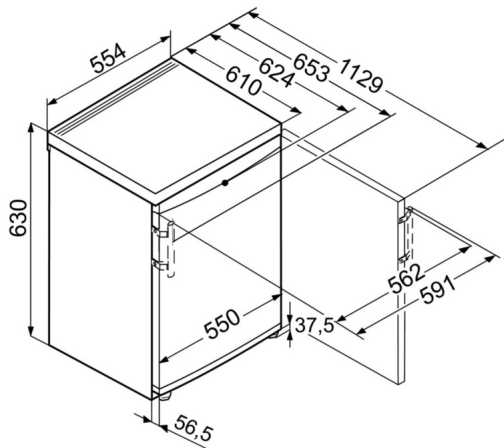

Caractéristiques

Bacs à légumes transparents

Les bacs à légumes transparents offrent beaucoup d'espace pour le stockage ordonné des fruits et légumes. De plus, ils sont faciles à nettoyer.

Butée de porte réversible

Les appareils sont équipés en usine d'une butée de porte à droite. Comme il est possible de changer la butée de porte, l'appareil peut toujours être utilisé de façon optimale à l'emplacement choisi.

Dessin technique