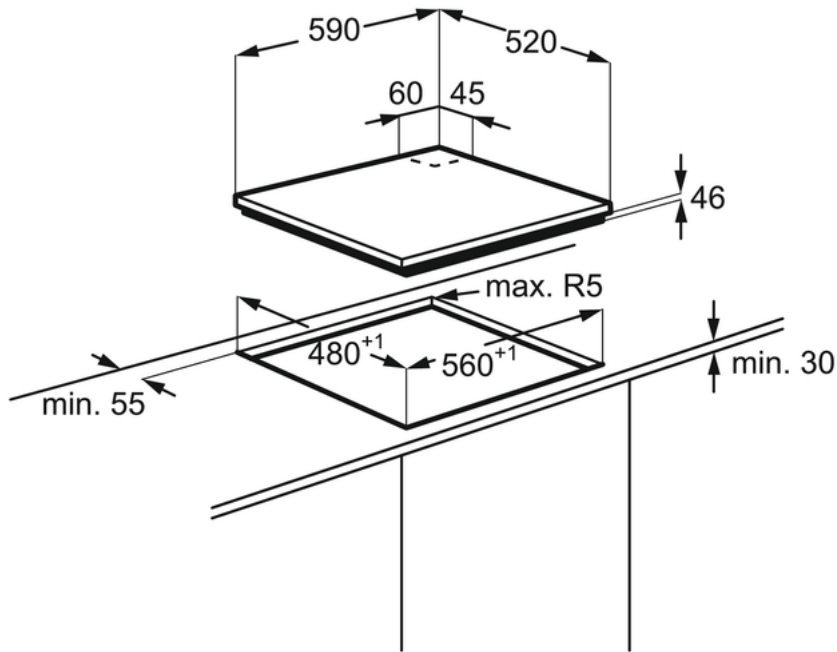

KGG6436K Table de cuisson

PSGBHO180DE0000X