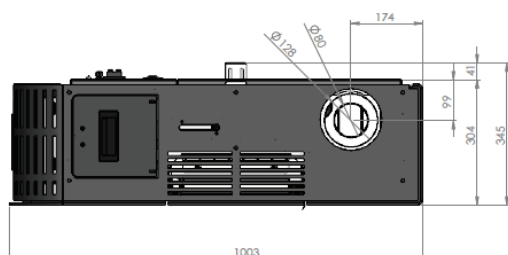

CHRONOS

Poêle à granulé 9kW

Nouveauté

GODIN

Poêle à granulé habillage acier

Télécommande
thermostatique

Écran tactile

Référence	Poids	Puissance nominale Totale	Taux de CO	Rendement	Norme	Classe énergétique
CHRONOS	--- kg	9 kW	0,024	93 %	NF EN 14785	A+