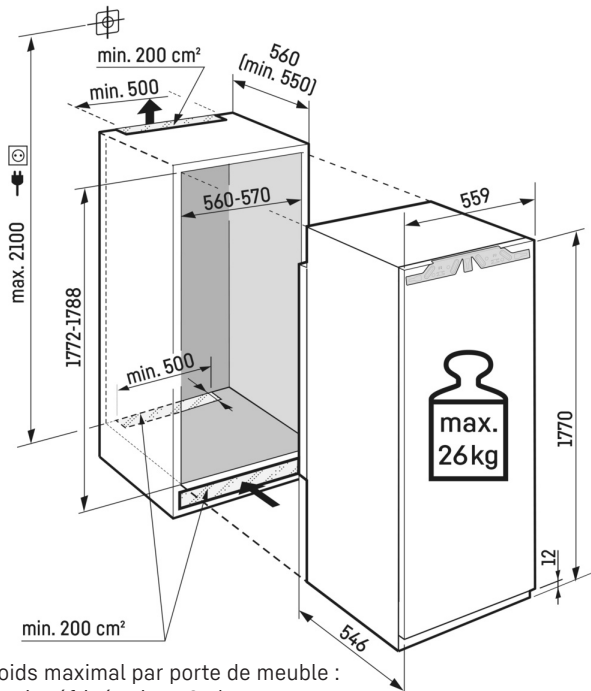

Éclairage latéral à LED de chaque côté

Pour un aperçu rapide de votre réfrigérateur : grâce à l'éclairage latéral à LED de chaque côté, vous gardez toujours un œil sur vos aliments. Les LED sont placées de manière à ce que votre grand réfrigérateur soit toujours bien éclairé, même lorsqu'il est rempli. Comme les LED sont intégrées aux parois latérales, elles n'occupent aucun espace utilisable précieux pour le stockage de vos aliments.

Dessin technique

Poids maximal par porte de meuble :
Partie réfrigération : 26 kg

Les produits et leurs détails sont mis en scène à des fins publicitaires. Bien que nous nous efforcions de garantir l'exactitude de toutes les données et informations contenues dans ce dépliant, Liebherr se réserve le droit de procéder à des modifications sans préavis. Dans la mesure où les dimensions, les spécifications et les performances réelles de l'appareil sont d'une importance décisive, nous recommandons de vérifier les instructions de montage jointes à l'appareil concerné. Liebherr décline toute responsabilité en cas de dommages éventuels.
(18.12.2023)