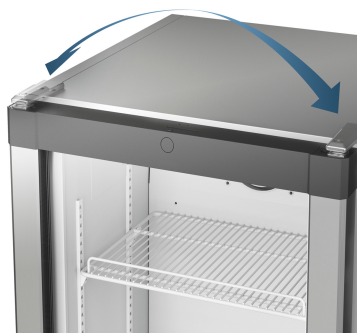

TP 1720

Réfrigérateur table-top
Comfort

LIEBHERR

TP 1720Réfrigérateur table-top
Comfort

← 60 →

Classe énergétique	
Cons. électrique annuelle/24h	92 / 0,252 kWh ¹
Volume total	145 l ²
Niveau sonore	35 dB(A) / B, SuperSilent
Classe climatique	SN-ST (+10 °C à +38 °C)
Fréquence / tension	50 Hz / 220-240 V-
Puissance	0,8 A
Porte / Côtés	Blanc / Blanc
Dimensions en cm (H / L / P)	85 / 60,1 / 62,8 ¹
Commandes	
Régulation électronique	Régulation mécanique à molette à l'intérieur
Réfrigérateur	
Contreporte	Contreporte GlassLine Comfort avec socle en verre, bac à œufs
Eclairage intérieur	Eclairage LED
Bac à Fruits	2 bacs à fruits et légumes
Encastrable sous plan	oui
Avantages d'équipement	
Ouverture de porte	Porte réversible
EAN-Nr.	4016803065388

¹ La profondeur d'appareil indiquée augmente de 3,5 cm avec la mise en place de la pièce d'écartement mural qui permet d'atteindre la classe énergétique déclarée. Cela n'a aucune incidence sur le fonctionnement de l'appareil mais la consommation d'énergie est ainsi optimisée.

Caractéristiques

Bacs à légumes transparents

Les bacs à légumes transparents offrent beaucoup d'espace pour le stockage ordonné des fruits et légumes. De plus, ils sont faciles à nettoyer.

Butée de porte réversible

Les appareils sont équipés en usine d'une butée de porte à droite. Comme il est possible de changer la butée de porte, l'appareil peut toujours être utilisé de façon optimale à l'emplacement choisi.

Dessin technique