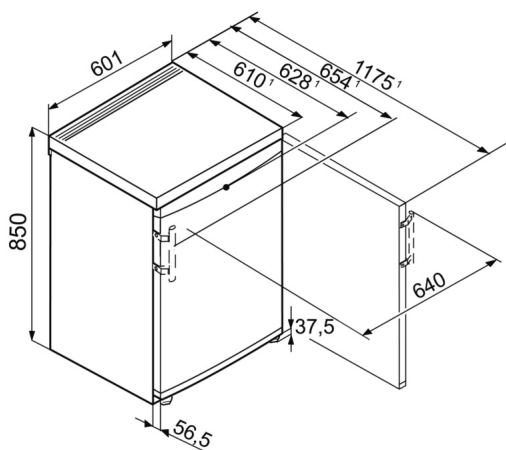

¹ La profondeur d'appareil indiquée augmente de 3,5 cm avec la mise en place de la pièce d'écartement mural qui permet d'atteindre la classe énergétique déclarée. Cela n'a aucune incidence sur le fonctionnement de l'appareil mais la consommation d'énergie est ainsi optimisée.

Caractéristiques

Bacs à légumes transparents

Les bacs à légumes transparents offrent beaucoup d'espace pour le stockage ordonné des fruits et légumes. De plus, ils sont faciles à nettoyer.

Butée de porte réversible

Les appareils sont équipés en usine d'une butée de porte à droite. Comme il est possible de changer la butée de porte, l'appareil peut toujours être utilisé de façon optimale à l'emplacement choisi.

Dessin technique