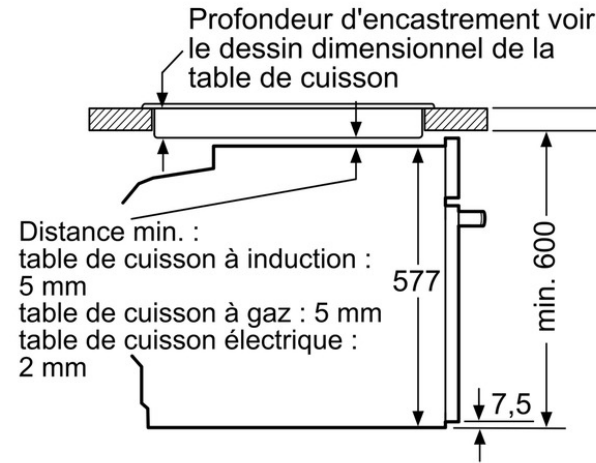

Autres couleurs disponibles

Données techniques

Caractéristiques

Couleur de la façade : Inox
Pose-libre / Intégré : Encastrable
Mode de nettoyage : Pyrolytique
Niche d'encastrement (mm) : 585 x 560 x 550

Dimensions du produit (mm) : 595 x 595 x 548

Type d'énergie : Electricité

Certificats de conformité : CE, VDE

Dimension du produit emballé : 26.37 x

26.37 x 26.77

Poids net (lbs) : 89

Poids brut (lbs) : 95

Longueur du cordon électrique (cm) :

120

Niche d'encastrement (mm) : 585 x 560

.. 550

BOSCH

Serie | 8

HBG6769S1F Inox

FOUR PYROLYSE PORTE FROIDE 71L A INOX

Montage avec une table de cuisson.

Mesures en mm

Mesures en mm

Si l'appareil est installé sous une table de cuisson, les épaisseurs de plaque de travail suivantes (le cas échéant y compris la sous-structure) doivent être respectées.

Type de table de cuisson	épaisseur de plaque de travail min.	
	appliqué	affleurant
table de cuisson à induction	37 mm	38 mm
table de cuisson à induction pleine surface	43 mm	48 mm
table de cuisson à gaz	32 mm	42 mm
table de cuisson électrique	22 mm	24 mm