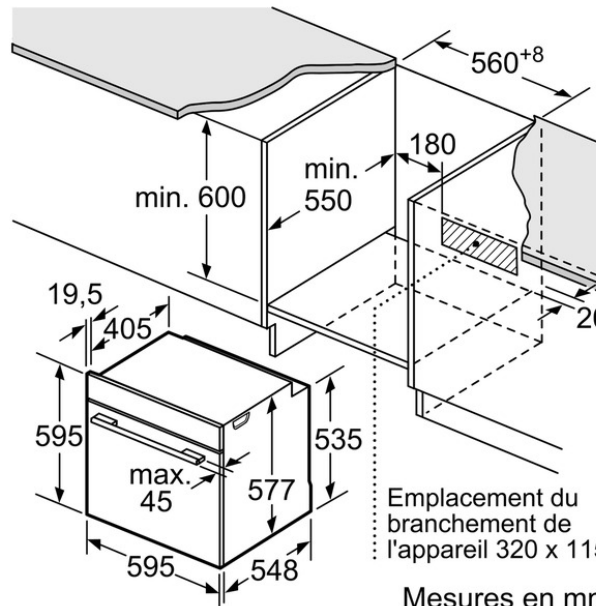

Type d'énergie : Electricité

Certificats de conformité : CE, VDE

Dimension du produit emballé : 26.37 x

26.37 x 26.77

Poids net (lbs) : 89

Poids brut (lbs) : 95

Longueur du cordon électrique (cm) :

120

Niche d'encastrement (mm) : 585 x 560

.. 550

BOSCH

Serie | 8

HBG6769S1F Inox

FOUR PYROLYSE PORTE FROIDE 71L A INOX

Montage avec une table de cuisson.

Mesures en mm

Mesures en mm

Si l'appareil est installé sous une table de cuisson, les épaisseurs de plaque de travail suivantes (le cas échéant y compris la sous-structure) doivent être respectées.

Type de table de cuisson	épaisseur de plaque de travail min.	
	appliqué	affleurant
table de cuisson à induction	37 mm	38 mm
table de cuisson à induction pleine surface	43 mm	48 mm
table de cuisson à gaz	32 mm	42 mm
table de cuisson électrique	22 mm	24 mm

Mesures en mm