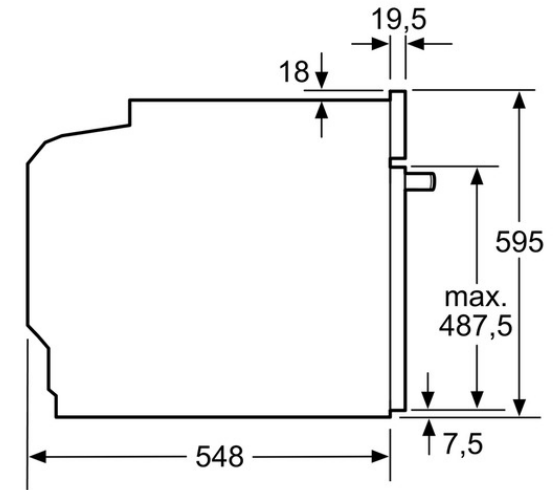

Type d'énergie : Electricité

Certificats de conformité : CE, VDE

Dimension du produit emballé : 26.37 x

26.37 x 26.77

Poids net (lbs) : 89

Poids brut (lbs) : 95

Longueur du cordon électrique (cm) :

120

Niche d'encastrement (mm) : 585 x 560

.. 550

BOSCH

Serie | 8

HBG6769S1F Inox

FOUR PYROLYSE PORTE FROIDE 71L A INOX

Montage avec une table de cuisson.

Mesures en mm

Mesures en mm

Si l'appareil est installé sous une table de cuisson, les épaisseurs de plaque de travail suivantes (le cas échéant y compris la sous-structure) doivent être respectées.

Type de table de cuisson	épaisseur de plaque de travail min.	
	appliqué	affleurant
table de cuisson à induction	37 mm	38 mm
table de cuisson à induction pleine surface	43 mm	48 mm
table de cuisson à gaz	32 mm	42 mm
table de cuisson électrique	22 mm	24 mm

Mesures en mm