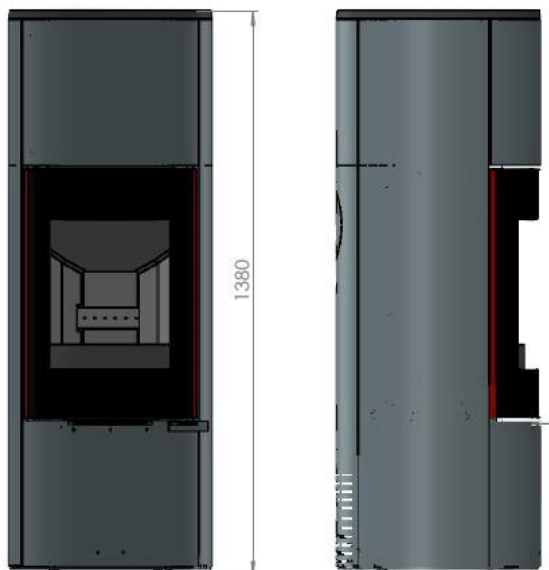

THENON

Poêle à bois 7,5kW

Nouveauté

GODIN

Réf 400232 : THENON

GAMME BOIS

Caractéristiques:

- Puissance : 7,5kW
- Bûche 33cm
- Rendement : 75,0%
- CO : 0,08%
- Particules : 29mg/Nm3
- COV : 48mg/Nm3
- NOx : 116mg/Nm3
- Niveau : A
- EEI : 99
- Indice I' : 0,5
- Rendement saisonnier 65,0%
- NF EN 13240
- Poids : 220kg
- Sortie : dessus ou arrière \varnothing 150/153ext