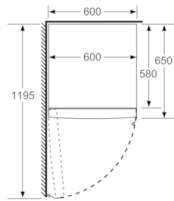

Serie | 4, Réfrigérateur pose-libre, 161 x 60 cm, inox look KSV29VLEP

Mesures en mm

	a	b	c	d	e	f
KSW36, GSD36	187					
KSV36, KSF36, GSN36, GSV36	186					
KSV33, GSN33, GSV33	176	60	65	58	60	119.5
KSV29, GSN29, GSV29	161					
GSV24	146					
GSN51	161					
GSN54	176	70	78	70	70	142
GSN58	191					

Mesures en cm