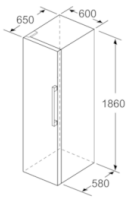

Serie | 4, Réfrigérateur pose-libre, 161 x 60 cm, inox look KSV29VLEP

Mesures en mm

	a	b	c	d	e	f
KSW36, GSD36	187					
KSV36, KSF36, GSN36, GSV36	186					
KSV33, GSN33, GSV33	176	60	65	58	60	119.5
KSV29, GSN29, GSV29	161					
GSV24	146					
GSN51	161					
GSN54	176	70	78	70	70	142
GSN58	191					

Mesures en cm