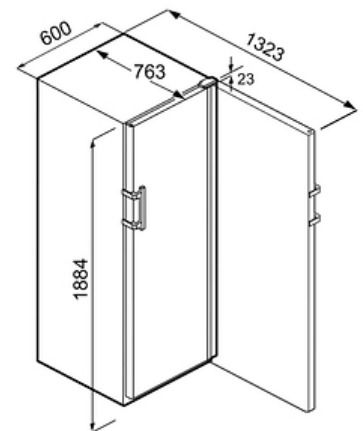

Cave à vin de vieillissement GrandCru Selection

WPBLI5231-20

Descriptif

Cave de vieillissement GrandCru Sélection. De coloris noir, cette cave à vin offre une capacité de 229 bouteilles type Bordeaux. Ses dimensions : hauteur 188cm et largeur 60cm servent un agencement parfaitement flexible avec une possibilité de réglage en hauteur des clayettes tous les 3 cm. La cave est livrée avec 5 clayettes en bois de hêtre non traité et imputrescible, un filtre à charbon actif, une serrure. Son électronique tactile à affichage digital en façade vous indique la température réelle et vous permet de régler le taux d'hygrométrie.

Principaux avantages :

- + Vol. utile total 441 L
- + Hauteur 188.4 cm
- + Largeur 59.7 cm
- + Profondeur 76.3 cm
- + Niveau sonore 38 dB(A)

Caractéristiques produit

LED

Touch
Electronic

Smart
Device

Données techniques

Informations générales

- Disponibilité des pièces détachées fonctionnelles : 15 ans à compter de la date d'achat

Dimensions et logistiques

- EAN : 9005382244050
- Origine : Autriche
- Hauteur : 188.4 cm
- Largeur : 59.7 cm
- Profondeur : 76.3 cm
- Hauteur emballage : 1942 mm
- Largeur emballage : 615 mm
- Profondeur emballage : 850 mm
- Poids brut (kg) : 98
- Poids net (kg) : 92
- Triman recyclage : Nos emballages peuvent faire l'objet d'une consigne de tri