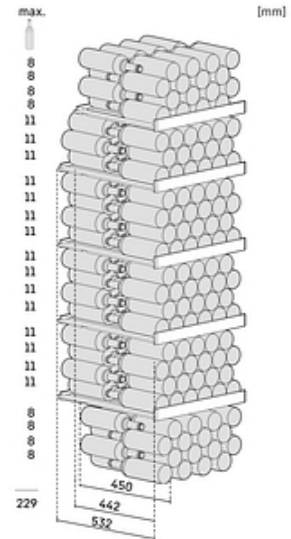

Cave à vin de vieillissement GrandCru Selection

WPBLI5231-20

Descriptif

Cave de vieillissement GrandCru Sélection. De coloris noir, cette cave à vin offre une capacité de 229 bouteilles type Bordeaux. Ses dimensions : hauteur 188cm et largeur 60cm servent un agencement parfaitement flexible avec une possibilité de réglage en hauteur des clayettes tous les 3 cm. La cave est livrée avec 5 clayettes en bois de hêtre non traité et imputrescible, un filtre à charbon actif, une serrure. Son électronique tactile à affichage digital en façade vous indique la température réelle et vous permet de régler le taux d'hygrométrie.

Principaux avantages :

- + Vol. utile total 441 L
- + Hauteur 188.4 cm
- + Largeur 59.7 cm
- + Profondeur 76.3 cm
- + Niveau sonore 38 dB(A)

Caractéristiques produit

LED

Touch
Electronic

Smart
Device

Données techniques

Classe énergétique	
Consommation (kWh/24h)	0.298
Consommation	109 kwh/an
Vol. utile total	441 L
Vol. utile cave à vin	441 L
Niveau sonore	38 dB(A)
Classe niveau sonore	C
Classe climatique	SN-ST
Connectivité	Oui

Informations générales

- Disponibilité des pièces détachées fonctionnelles : 15 ans à compter de la date d'achat

Dimensions et logistiques

- EAN : 9005382244050
- Origine : Autriche
- Hauteur : 188.4 cm
- Largeur : 59.7 cm
- Profondeur : 76.3 cm
- Hauteur emballage : 1942 mm
- Largeur emballage : 615 mm
- Profondeur emballage : 850 mm
- Poids brut (kg) : 98
- Poids net (kg) : 92
- Triman recyclage : Nos emballages peuvent faire l'objet d'une consigne de tri