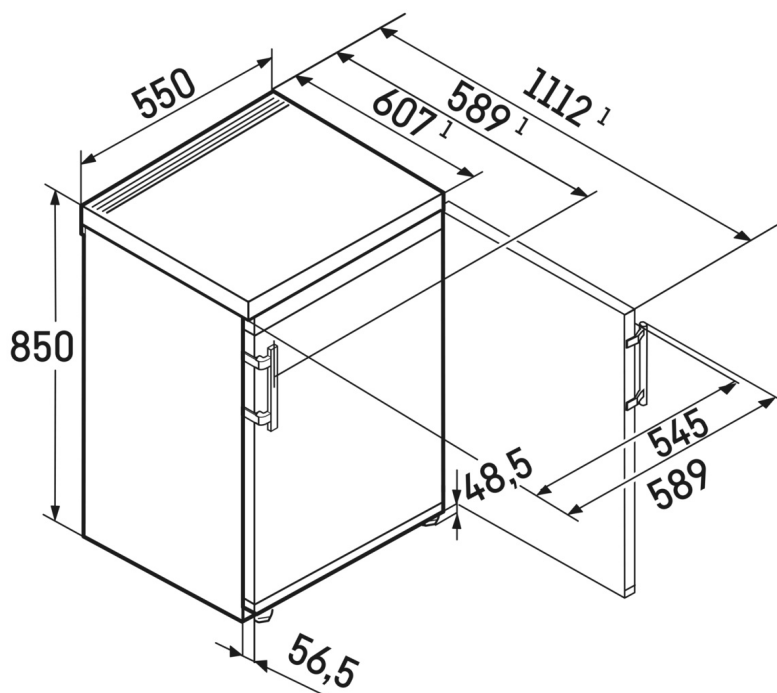

Dessin technique

Les produits et leurs détails sont mis en scène à des fins publicitaires. Bien que nous nous efforcions de garantir l'exactitude de toutes les données et informations contenues dans ce dépliant, Liebherr se réserve le droit de procéder à des modifications sans préavis. Dans la mesure où les dimensions, les spécifications et les performances réelles de l'appareil sont d'une importance décisive, nous recommandons de vérifier les instructions de montage jointes à l'appareil concerné. Liebherr décline toute responsabilité en cas de dommages éventuels.
(05.02.2024)