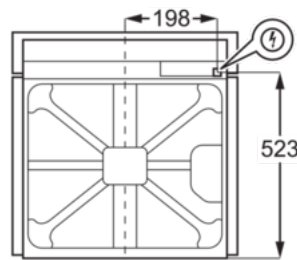

KCF4P61TX Four

PSGBOV180DE00006