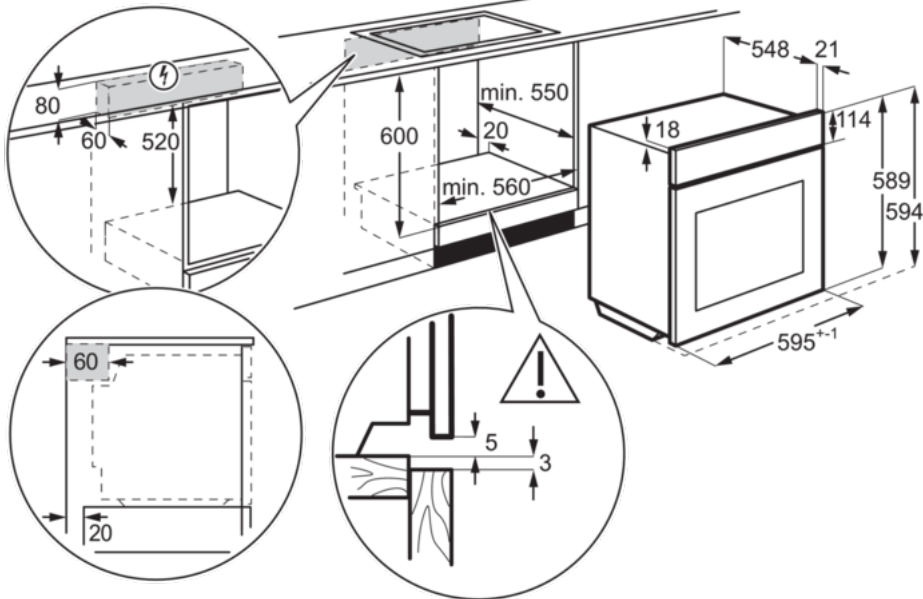

KCF4P61TX Four

PSGBOV180DE00006