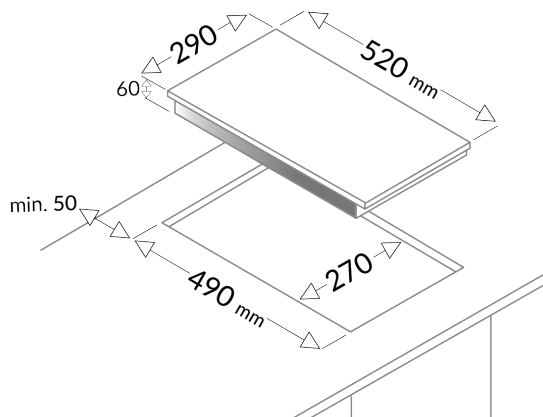

AV2527/1

TABLE DE CUISSON VITROCÉRAMIQUE

29 cm - 2 foyers Hilight

NOIR

EAN : 3260449046978

CARACTÉRISTIQUES GÉNÉRALES

- ✓ 29 cm
- ✓ 2 foyers Hilight
- ✓ Commandes par slider
- ✓ 2 minuteries fin de cuisson

FONCTIONS ET SÉCURITÉ

- ✓ 9 niveaux de puissance
- ✓ Voyant de chaleur résiduelle
- ✓ Sécurité enfant

PERFORMANCE

- ✓ Foyer AV : 1200 W - Ø 16,5 cm
- ✓ Foyer AR : 1800 W - Ø 20 cm

CARACTÉRISTIQUES TECHNIQUES

- ✓ Puissance totale : 3000 W
- ✓ Câble d'alimentation fourni, + prise secteur
- ✓ Dimensions avec emballage :
HxLxP : 11,5 x 37,5 x 58 cm
- ✓ Dimensions net du produit :
HxLxP : 5 x 29 x 52 cm
- ✓ Dimensions d'encastrement :
LxP : 27 x 49 cm
- ✓ Poids brut avec emballage : 5,2 kg
- ✓ Poids net du produit : 4,3 kg

Laisser un espace libre de 5 cm sous l'appareil.