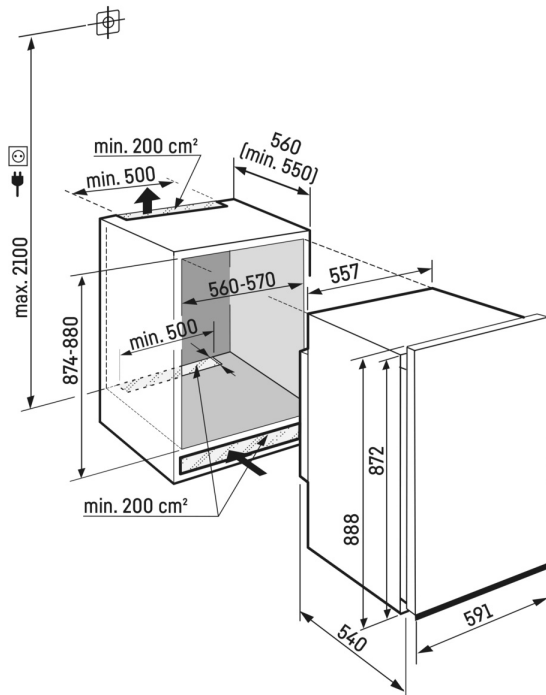

Dessin technique

Les produits et leurs détails sont mis en scène à des fins publicitaires. Bien que nous nous efforcions de garantir l'exactitude de toutes les données et informations contenues dans ce dépliant, Liebherr se réserve le droit de procéder à des modifications sans préavis. Dans la mesure où les dimensions, les spécifications et les performances réelles de l'appareil sont d'une importance décisive, nous recommandons de vérifier les instructions de montage jointes à l'appareil concerné. Liebherr décline toute responsabilité en cas de dommages éventuels.
(06.12.2023)