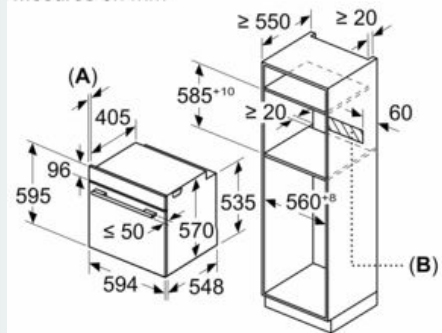

#### Dimensions:

- Dimensions d'encastrement (HxLxP): 560 mm - 568 mm x 585 mm - 595 mm x 550 mm
- Dimensions appareil (HxLxP): 595 x 594 x 548 mm
- Veuillez vous référer aux dimensions d'encastrement indiquées dans le plan d'installation.

**iQ300, Four intégrable, 60 x 60 cm,  
Inox  
HB554AER3F**

Cotes

Mesures en mm

Montage avec une table de cuisson.