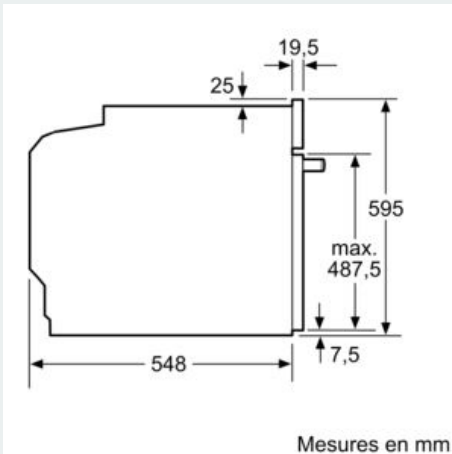

#### Données techniques :

- Volume 71 l
- Réglage de température : 50 °C - 275 °C
- Câble de raccordement : 120 cm
- Puissance totale de raccordement : 3.6 kW
- Tension nominale : 220 - 240 V

#### Dimensions:

- Dimensions d'encastrement (HxLxP): 560 mm - 568 mm x 585 mm - 595 mm x 550 mm
- Dimensions appareil (HxLxP): 595 x 594 x 548 mm
- Veuillez vous référer aux dimensions d'encastrement indiquées dans le plan d'installation.

**iQ300, Four intégrable, 60 x 60 cm,  
Inox  
HB554AER3F**

Cotes

Mesures en mm

Montage avec une table de cuisson.