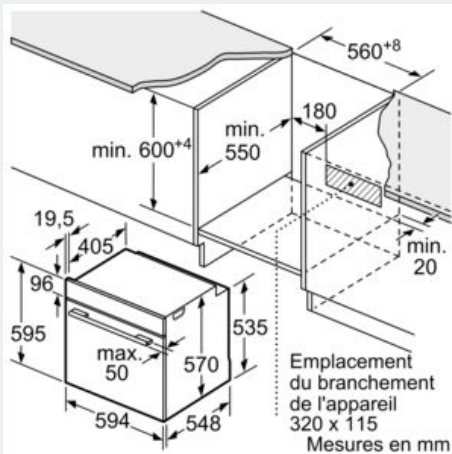

#### Supports d'enfournement / Système d'extraction:

- Nombre de niveaux de rack : 5
- Rails télescopiques 1 niveau, avec arrêt automatique

#### Données techniques :

- Volume 71 l
- Réglage de température : 50 °C - 275 °C
- Câble de raccordement : 120 cm
- Puissance totale de raccordement : 3.6 kW
- Tension nominale : 220 - 240 V

#### Dimensions:

- Dimensions d'encastrement (HxLxP): 560 mm - 568 mm x 585 mm - 595 mm x 550 mm
- Dimensions appareil (HxLxP): 595 x 594 x 548 mm
- Veuillez vous référer aux dimensions d'encastrement indiquées dans le plan d'installation.

**iQ300, Four intégrable, 60 x 60 cm,  
Inox  
HB554AER3F**

Cotes

Mesures en mm

Montage avec une table de cuisson.