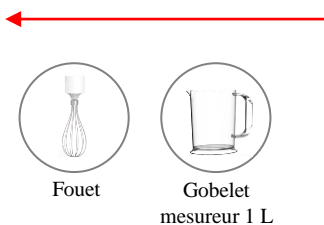

Accessoires

Doté de la technologie Triblade™, le mixeur plongeant offre un meilleur contrôle et une plus grande efficacité de mixage. Mélanger et mixer en toute simplicité grâce aux trois lames en acier inoxydable.

Le système easy twist permet un changement d'accessoire plus facile et rapide grâce

CARACTERISTIQUES TECHNIQUES

- 850 W
- 1 vitesse + turbo
- Système déposé Triblade
- Pied métal avec base de 8 cm et 3 grandes lames en inox
- Fouet en métal
- Gobelet mesureur 1 litre, poignée, bec verseur
- Coloris Blanc / Gris

DONNEES LOGISTIQUES

Dimensions produit (cm)	40L X 12l x 32H
Poids Net (kg)	1,4
Dimensions emballage (cm)	17,5L x 22l x 25,5H
Poids Brut (kg)	1,59
Colisage	4
Code SAP	0W22111068
Code EAN	5011423002224