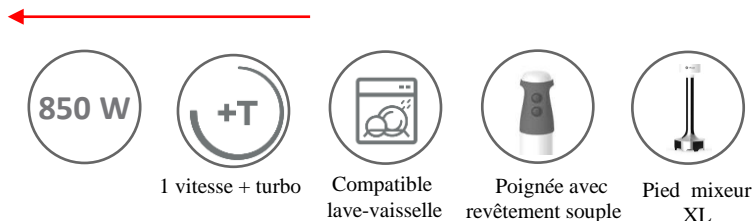

Points clés