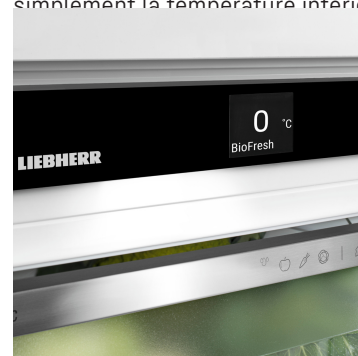

SmartDeviceBox à installer ultérieurement

Vous voulez vous préparer pour l'avenir de la maison intelligente ? Votre Liebherr sera heureux de vous soutenir : vous pouvez l'équiper d'une SmartDeviceBox, ce qui lui permettra d'accéder à Internet. La SmartDeviceBox peut être installée en quelques étapes et vous ouvre dès aujourd'hui le monde des possibilités numériques de demain.

Écran Touch & Swipe

Votre Liebherr vous obéit au doigt et à l'œil. Grâce à l'écran Touch & Swipe, vous pouvez commander votre réfrigérateur de façon intuitive et simple. Il suffit de sélectionner des fonctions telles que « SuperCool » en effleurant et en balayant l'écran couleur. Vous pouvez également contrôler la température tout aussi facilement. Que se passe-t-il lorsque vous n'êtes pas en train de manipuler l'écran de manière active ? Dans ce cas, l'écran indique simplement la température intérieure.