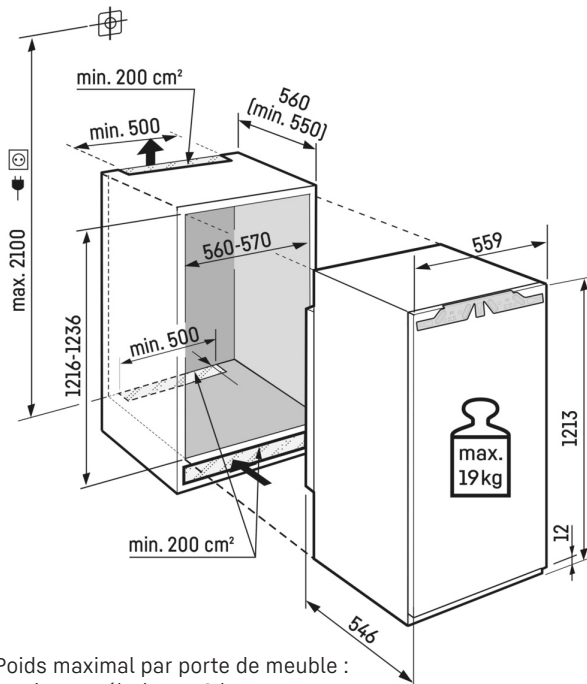

Dessin technique

Poids maximal par porte de meuble :
Partie congélation : 19 kg

Les produits et leurs détails sont mis en scène à des fins publicitaires. Bien que nous nous efforcions de garantir l'exactitude de toutes les données et informations contenues dans ce dépliant, Liebherr se réserve le droit de procéder à des modifications sans préavis. Dans la mesure où les dimensions, les spécifications et les performances réelles de l'appareil sont d'une importance décisive, nous recommandons de vérifier les instructions de montage jointes à l'appareil concerné. Liebherr décline toute responsabilité en cas de dommages éventuels.
(05.12.2023)