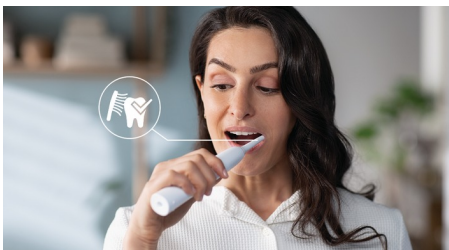

- Le capteur de pression intégré protège vos dents et vos gencives

Optimisez votre brossage

- Optimisez votre brossage avec le SmarTimer et QuadPacer

Conçu pour s'adapter à vos besoins

- Pour toujours savoir quand remplacer vos têtes de brosse
- Grâce à son design ergonomique, la brosse à dents est facile à tenir et à utiliser
- Longue autonomie de 14 jours
- Moins d'usages uniques, plus de recyclage.

Adoptez Philips Sonicare en toute simplicité

- Programme Easy-Start pour faciliter la transition

Points forts

Technologie sonore avancée

Les puissantes vibrations des brins propulsent les micro-bulles dans les espaces interdentaires et le long des gencives, pour une expérience rafraîchissante. Vous obtiendrez l'équivalent de deux mois de brossage manuel en seulement 2 minutes.** Les 31 000 mouvements par minute brossent vos dents en douceur, fragmentent la plaque dentaire puis la balayent, pour un nettoyage quotidien exceptionnel.

Élimine jusqu'à 3 fois plus de plaque dentaire*

Il est cliniquement prouvé que la brosse à dents électrique Philips Sonicare dotée d'une technologie sonore avancée élimine la plaque dentaire jusqu'à 3 fois plus efficacement* qu'une brosse à dents manuelle. Elle élimine la plaque dentaire au niveau des dents et du sillon gingival tout en protégeant vos gencives.

Protège vos gencives

Le capteur de pression intégré détecte automatiquement la pression que vous appliquez, vous avertit et réduit

automatiquement les vibrations de la brosse à dents pour protéger vos gencives. La brosse à dents émet des impulsions sonores pour vous rappeler de réduire la pression. 7 personnes sur 10 ont trouvé que cette fonction les aidait à mieux se brosser les dents.