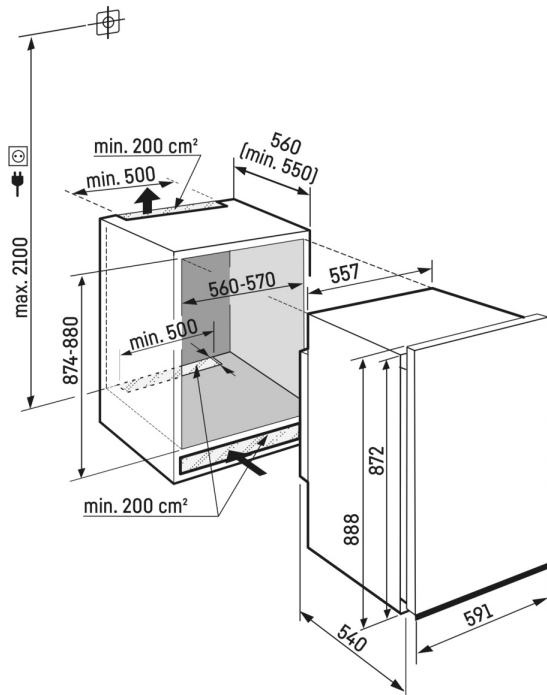

Dessin technique

Les produits et leurs détails sont mis en scène à des fins publicitaires. Bien que nous nous efforcions de garantir l'exactitude de toutes les données et informations contenues dans ce dépliant, Liebherr se réserve le droit de procéder à des modifications sans préavis. Dans la mesure où les dimensions, les spécifications et les performances réelles de l'appareil sont d'une importance décisive, nous recommandons de vérifier les instructions de montage jointes à l'appareil concerné. Liebherr décline toute responsabilité en cas de dommages éventuels.
(06.12.2023)