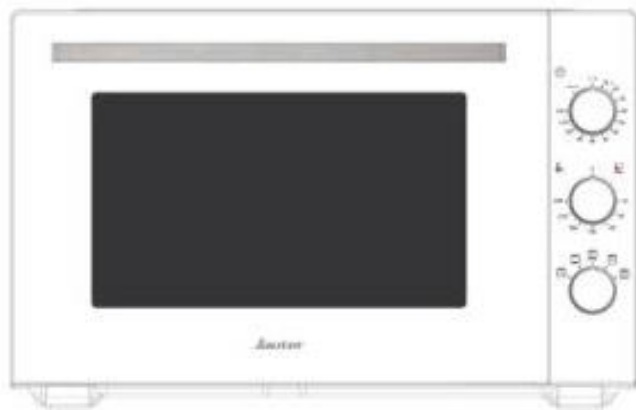

## Sauter

Capacité 42L

Bandeau de commande mécanique

5 modes de cuisson :

- multifonction
- traditionnel
- tournebroche + gril
- tournebroche ventilé + gril
- gril ventilé

Puissance totale 2300w

Cavité émaillée

Minuterie 120 mn

Température 60° à 240° C

Lumière intérieure

Accessoires : lèchefrites, grille, pince pour récupérer les plats, tournebroche.

SMF425MW

•EAN :3660767953888

•Colisage : 1

•Dim colis :660\*530\*445 mm