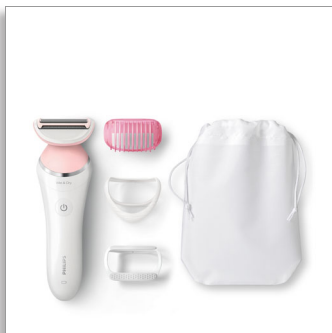

Philips SatinShave
Advanced
Rasoir électrique 100 %
étanche

Rasoir à grille flottante

Temps de charge de 8 h
4 accessoires

BRL140/00

Glisse tout en douceur pour protéger votre peau

Un rasage de près des jambes et des autres zones du corps, en douceur. Le rasoir électrique féminin SatinShave Advanced Ladyshave vous laisse la peau douce, et peut même être utilisé sous la douche ou dans le bain. Une solution simple et pratique pour une peau parfaitement lisse et sans irritations.

Une peau douce

- Grille flottante pour un rasage uniforme

Pour un rasage respectueux de la peau

- Les dents perlées protègent la peau des égratignures

Contrôle aisé

- Poignée ergonomique pour une maîtrise parfaite

Facile à utiliser

- 100 % étanche, pour une utilisation dans le bain ou sous la douche
- Indicateur d'autonomie

PHILIPS

Points forts

Grille flottante

La grille flottante épouse naturellement les courbes et contours de votre corps, afin de maintenir un contact continu avec votre peau, pour un rasage uniforme.

Dents perlées

Les dents perlées devant et derrière la grille de rasage permettent au rasoir de glisser parfaitement sur votre peau, afin d'éviter les égratignures, pour un rasage respectueux de la peau.