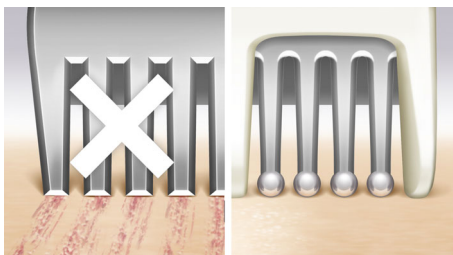

Une peau douce

- Grille flottante pour un rasage uniforme

Pour un rasage respectueux de la peau

- Les dents perlées protègent la peau des égratignures

Contrôle aisé

- Poignée ergonomique pour une maîtrise parfaite

Facile à utiliser

- 100 % étanche, pour une utilisation dans le bain ou sous la douche
- Indicateur d'autonomie

PHILIPS

Points forts

Grille flottante

La grille flottante épouse naturellement les courbes et contours de votre corps, afin de maintenir un contact continu avec votre peau, pour un rasage uniforme.

Dents perlées

Les dents perlées devant et derrière la grille de rasage permettent au rasoir de glisser parfaitement sur votre peau, afin d'éviter les égratignures, pour un rasage respectueux de la peau.

Poignée ergonomique en forme de S

La poignée ergonomique en forme de S est facile à manier, pour une maîtrise parfaite et un meilleur accès aux différentes zones du corps. Elle permet des mouvements précis et naturels sur tout le corps.