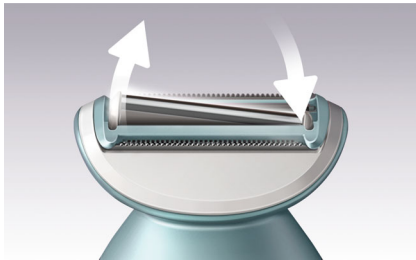

Une peau douce

- Grille flottante pour un rasage uniforme

Pour un rasage respectueux de la peau

- Les dents perlées protègent la peau des égratignures

Contrôle aisé

- Poignée ergonomique pour une maîtrise parfaite

Facile à utiliser

- 100 % étanche, pour une utilisation dans le bain ou sous la douche
- Indicateur d'autonomie

PHILIPS

Points forts

Grille flottante

La grille flottante épouse naturellement les courbes et contours de votre corps, afin de maintenir un contact continu avec votre peau, pour un rasage uniforme.

Dents perlées

Les dents perlées devant et derrière la grille de rasage permettent au rasoir de glisser parfaitement sur votre peau, afin d'éviter les égratignures, pour un rasage respectueux de la peau.

Poignée ergonomique en forme de S

La poignée ergonomique en forme de S est facile à manier, pour une maîtrise parfaite et un meilleur accès aux différentes zones du corps. Elle permet des mouvements précis et naturels sur tout le corps.