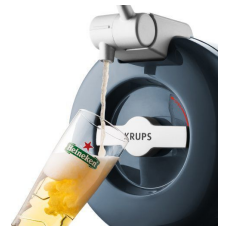

Une grande variété de bières

Profitez-en pour goûter à des bières du monde entier ! Par exemple : Heineken, Affligem, Pelforth, Tiger, Brand Weisen, Desperados, Sol, Birra Moretti Baffo, Wieckse... Découvrez notre gamme de bières sur the-sub.com !

Température optimale de 2 °C

Un voyant prêt à boire indique lorsque la bière a atteint sa température idéale et peut être servie.