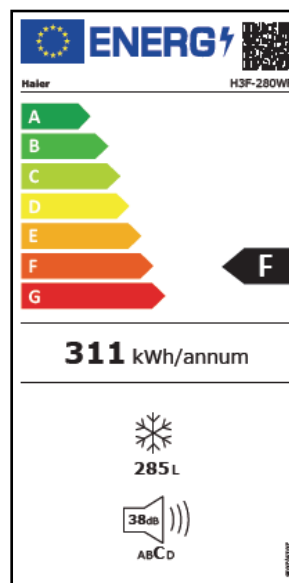

Eclairage LED

LED

Bénéficiez à la fois d'un éclairage plus performant et très économe.

Haier.fr

H3F-280WF

Caractéristique

Type de congélateur.....	Armoire InstaSwitch
Type de froid.....	No Frost
Type de commande.....	Electronique
Classe énergétique.....	F
Consommation d'énergie en kWh / an.....	311
Classe climatique.....	SN-T
Capacité total net en litres.....	285

Descriptions

Couleur.....	Blanc
Finition.....	Standard
Panneau de contrôle et de commande.....	Externe
Type d'affichage.....	Electronique

Compartiment congélation

Porte réversible.....	Oui
Type de poignées.....	A dépression
Thermostat réglable.....	De 4 à -24°C
Nombre de clayettes.....	2
Type de clayettes.....	Verre
Nombre de balconnets contre porte.....	2
Type de balconnets contre porte.....	Plastiques
Nombre de tiroirs.....	4
Type de tiroirs.....	Plastiques
Couleur de tiroirs.....	Transparents
Type d'éclairage.....	Top LED
Bac à glaçons.....	Oui
Twist ice maker.....	Non
Fonction super congélation.....	Oui
Fonction Standby.....	Non
Fonction Eco.....	Oui
Pouvoir de congélation.....	20 kg/L/24h
Autonomie en cas de panne en heure.....	10
Dégivrage.....	Automatique

Confort et Sécurité

Type de compresseur.....	Standard
Indicateur de température.....	Oui
Nombre d'indicateurs.....	2
Alarme de température.....	Sonore + visuelle
Niveau sonore en (dB).....	38
Pieds réglables.....	2 avants
Roulettes arrière.....	Oui 2

Code EAN : 6930265303797

Consommation électrique : 220-240V / 50Hz	
Puissance / fusible de protection W/A :	200/1
Gaz réfrigérant :	R600a

Dimension Net (cm) (HxLxP)	170,5x 59,5x67,5
Profondeur porte ouverte (cm)	121,5
Dimension Brut (cm) (HxLxP)	179,6x65,9x76,1