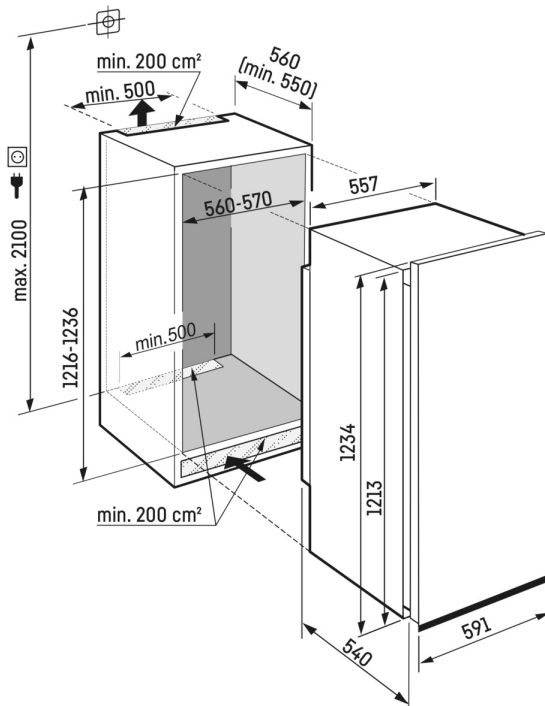

Dessin technique

Les produits et leurs détails sont mis en scène à des fins publicitaires. Bien que nous nous efforcions de garantir l'exactitude de toutes les données et informations contenues dans ce dépliant, Liebherr se réserve le droit de procéder à des modifications sans préavis. Dans la mesure où les dimensions, les spécifications et les performances réelles de l'appareil sont d'une importance décisive, nous recommandons de vérifier les instructions de montage jointes à l'appareil concerné. Liebherr décline toute responsabilité en cas de dommages éventuels.
(06.12.2023)