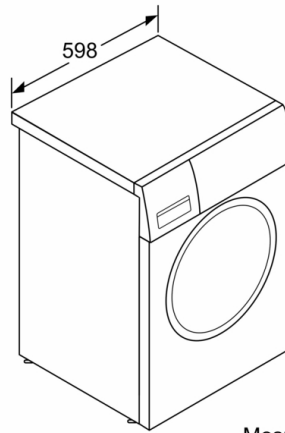

Données techniques

Type de construction: Pose libre

Charnière de porte: À gauche

Couleur / matériau du corps: Blanc

Longueur du cordon électrique: 160,0 cm

Hauteur de l'appareil en cm: 845 mm

Dimensions du produit: 845 x 598 x 588 mm

Caractéristiques techniques

- Mise sous plan dans niche hauteur 85cm
- Hauteur x Largeur appareil : 84.5 cm x 59.8 cm
- Profondeur appareil hors porte : 58.8 cm
- Profondeur appareil porte incluse : 63.2 cm
- Profondeur appareil porte ouverte : 104.9 cm

Mesures en mm

Mesures en mm