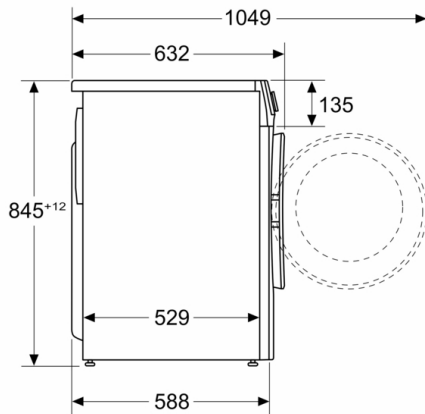

Données techniques

Type de construction: Pose libre

Charnière de porte: À gauche

Couleur / matériau du corps: Blanc

Longueur du cordon électrique: 160,0 cm

Hauteur de l'appareil en cm: 845 mm

Dimensions du produit: 845 x 598 x 588 mm

Poids brut: 169,000 lbs

Longueur du flexible d'écoulement: 150,00 cm

Longeur du flexible d'arrivée d'eau: 150,00 cm

Dimensions du produit emballé: 885 x 695 x 640 mm

Poids brut: 76,8 kg

Puissance de raccordement: 2300 W

Caractéristiques techniques

- Mise sous plan dans niche hauteur 85cm
- Hauteur x Largeur appareil : 84.5 cm x 59.8 cm
- Profondeur appareil hors porte : 58.8 cm
- Profondeur appareil porte incluse : 63.2 cm
- Profondeur appareil porte ouverte : 104.9 cm

Mesures en mm

Mesures en mm