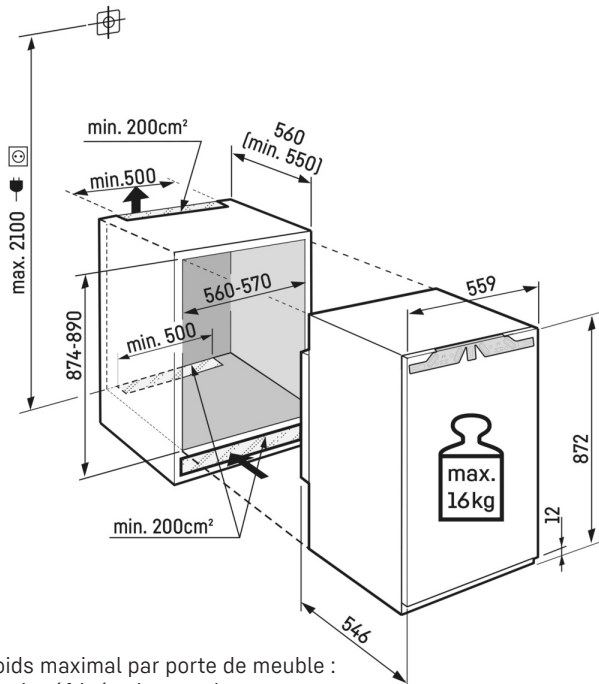

Plafonnier à LED

Le plafonnier à LED illumine l'intérieur du réfrigérateur par le haut, pour une bonne vue d'ensemble de vos produits. Le petit extra : les LED sont placées devant les plaques de verre de manière à ce que même un réfrigérateur plein soit bien éclairé.

Dessin technique

Poids maximal par porte de meuble :
Partie réfrigération : 16 kg

Les produits et leurs détails sont mis en scène à des fins publicitaires. Bien que nous nous efforcions de garantir l'exactitude de toutes les données et informations contenues dans ce dépliant, Liebherr se réserve le droit de procéder à des modifications sans préavis. Dans la mesure où les dimensions, les spécifications et les performances réelles de l'appareil sont d'une importance décisive, nous recommandons de vérifier les instructions de montage jointes à l'appareil concerné. Liebherr décline toute responsabilité en cas de dommages éventuels.
(18.12.2023)