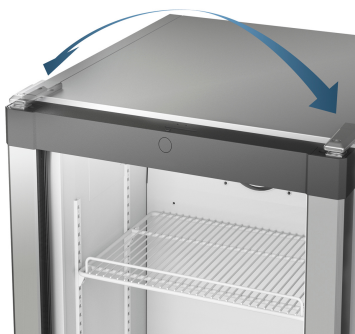

Butée de porte réversible

Les appareils sont équipés en usine d'une butée de porte à droite. Comme il est possible de changer la butée de porte, l'appareil peut toujours être utilisé de façon optimale à l'emplacement choisi.