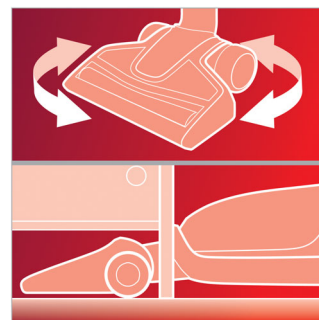

Adaptabilité maximale

PowerPro Duo est conçu pour se faufiler partout : sous le canapé, le lit ou la table, sans effort.