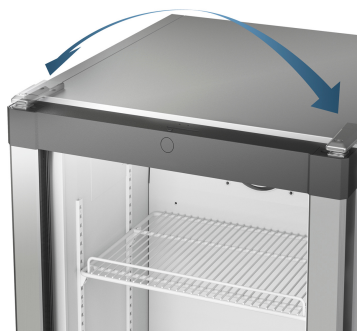

Butée de porte réversible

Les appareils sont équipés en usine d'une butée de porte à droite. Comme il est possible de changer la butée de porte, l'appareil peut toujours être utilisé de façon optimale à l'emplacement choisi.