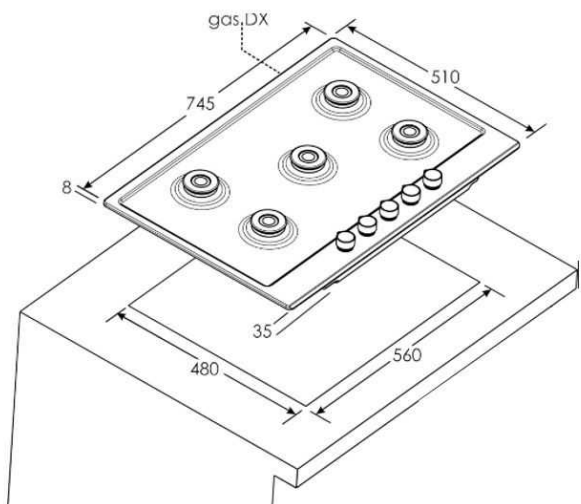

Type :	Gaz
Largeur (cm) :	75
Couleur :	Inox
Finition :	Inox

CARACTÉRISTIQUES

Type de commandes :	Manettes
Emplacement des commandes :	Frontal
Couleur manette :	Inox
Nb de grilles :	3
Matériau des grilles/supports :	Fonte
Taille du grand foyer (cm) :	13,8
Puissance totale (W) :	13150
Allumage 1 main :	oui

ZONE DE CUISSON

Nb de foyers gaz :	5
Dimension AVG (cm) :	5
Puissance AVG (W) :	1000
Dimension ARG (cm) :	9,5
Puissance ARG (W) :	2700
Dimension AVD (cm) :	7
Puissance AVD (W) :	1750
Dimension ARD (cm) :	9,5
Puissance ARD (W) :	2700
Dimension 5eme foyer (cm) :	13,8
Puissance 5eme foyer (W) :	5000

VALEURS DE RACCORDEMENT

Longueur du câble d'alimentation (cm) :	10,34
Prise fournie :	non
Câble fourni :	oui
Voltage (V) :	220-240
Dim. du produit (cm) :	51 x 74,5 x 8
Dim. emballé (cm) :	14 x 81 x 60
Poids net/ brut (Kg) :	11/12

DIMENSIONS

Encastrement (cm) :	48 x 56 x 35
---------------------	--------------

Spécification technique

Article :	33802621
Origine :	FRANCE
Code douanier :	73211110
Code EAN	8016361986077