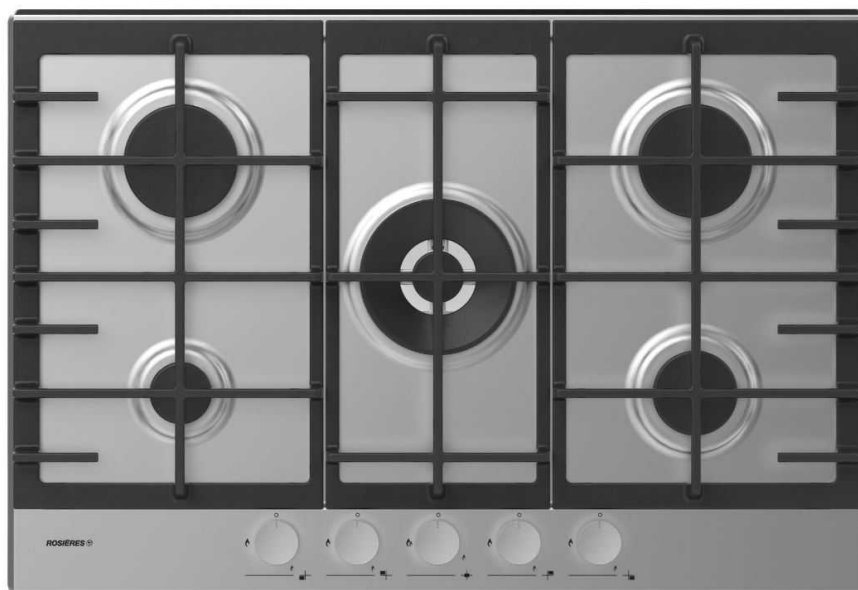

TABLE GAZ

Photo non contractuelle

- Type de commandes : Manettes
- Emplacement des commandes : Frontal
- Puissance totale (W) : 13150
- Matériau des grilles/supports : Fonte
- Couleur : Inox

TYPE D'APPAREIL

Type :	Gaz
Largeur (cm) :	75
Couleur :	Inox
Finition :	Inox

CARACTÉRISTIQUES

Type de commandes :	Manettes
Emplacement des commandes :	Frontal
Couleur manette :	Inox
Nb de grilles :	3
Matériau des grilles/supports :	Fonte
Taille du grand foyer (cm) :	13,8
Puissance totale (W) :	13150
Allumage 1 main :	oui

ZONE DE CUISSON

Nb de foyers gaz :	5
Dimension AVG (cm) :	5
Puissance AVG (W) :	1000
Dimension ARG (cm) :	9,5
Puissance ARG (W) :	2700
Dimension AVD (cm) :	7
Puissance AVD (W) :	1750
Dimension ARD (cm) :	9,5
Puissance ARD (W) :	2700
Dimension 5eme foyer (cm) :	13,8
Puissance 5eme foyer (W) :	5000