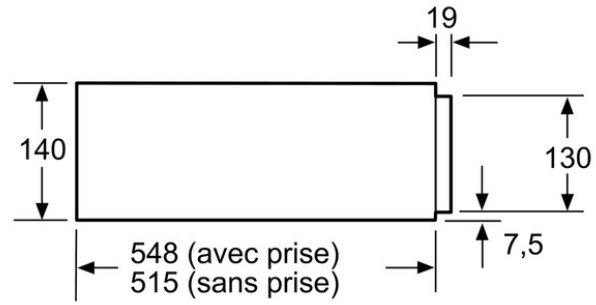

Accessoires intégrés

Accessoires en option

Autres couleurs disponibles

Données techniques

Caractéristiques
Type de construction : Encastrable
Couleur de la façade : Noir
Nombre maximal d'assiettes : 12
Nombre maximum de tasses d'espresso : 64
Dimensions du produit (mm) : 140 x 595 x 548
Niche d'encastrement (mm) : 140 x 560 x 550
Code EAN : 4242002813837

Bosch
BIC630NB1
TIROIR CHAUFFANT H14CM 20L
NOIR

Version antérieure:
Version ultérieure:

Code EAN:
4242002813837

gamme distribuée:

BOSCH

Serie | 8
BIC630NB1 Noir
Noir
Tiroir chauffant 14 cm

Il est possible d'installer des fours compacts d'une hauteur de 455 mm sur un tiroir chauffant. Un fond intermédiaire n'est pas nécessaire.

Mesures en mm