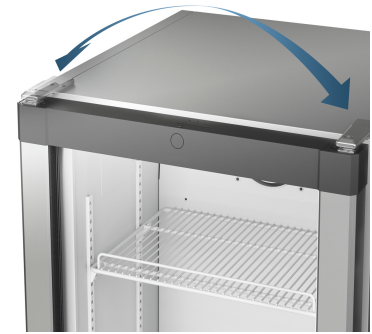

## Réfrigérateur

Contreporte Balconnets de contreporte en ABS, bac à œufs  
Éclairage intérieur Éclairage LED  
Bac à Fruits 1 maxi bac à fruits et légumes

## Caractéristiques

---

**SmartFrost**

Grâce au SmartFrost, la corvée de dégivrage est fortement diminuée : l'évaporateur est noyé dans les parois de l'appareil. Ainsi la formation de givre est fortement limitée, les températures sont plus homogènes et constantes et l'entretien est facilité grâce à une cuve particulièrement lisse.

**Bacs à légumes transparents**

Les bacs à légumes transparents offrent beaucoup d'espace pour le stockage ordonné des fruits et légumes. De plus, ils sont faciles à nettoyer.

**Butée de porte réversible**