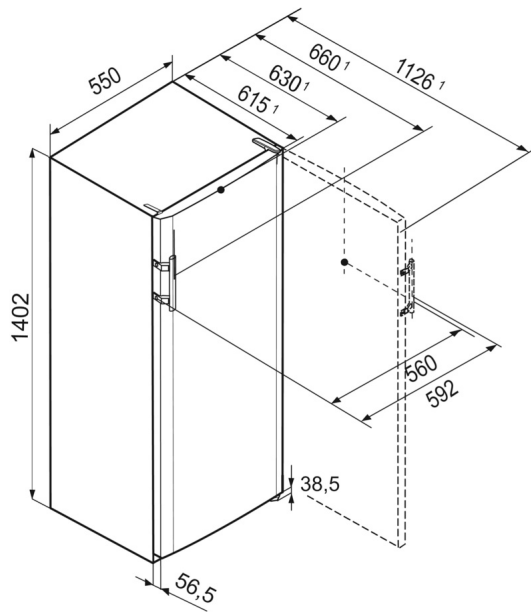

Dessin technique

Les produits et leurs détails sont mis en scène à des fins publicitaires. Bien que nous nous efforcions de garantir l'exactitude de toutes les données et informations contenues dans ce dépliant, Liebherr se réserve le droit de procéder à des modifications sans préavis. Dans la mesure où les dimensions, les spécifications et les performances réelles de l'appareil sont d'une importance décisive, nous recommandons de vérifier les instructions de montage jointes à l'appareil concerné. Liebherr décline toute responsabilité en cas de dommages éventuels.
(30.11.2023)