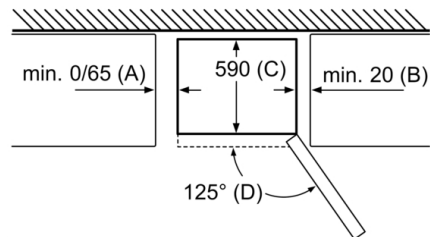

Série 2, Réfrigérateur combiné pose-libre, 186 x 60 cm, Couleur Inox KGN36ELEA

Nom de l'appareil	a	b	c	d	e	f	g
KGN36 (Poignée intérieure)	1860	600	660	590	600	1210	660
KGN36 (Poignée extérieure)	1860	600	660	590	640	1210	700

Mesures en mm

Nom de l'appareil	A	B	C	D
KGN33, 36, 39, 46, 49	0/65	20	590	125
KGF39, 49	0/65	20	590	125

Dimensions A :
pour les modèles équipés de poignées
intégrées verticalement, une distance
minimale de 65 mm est requise pour faciliter
l'ouverture. Mesures en mm