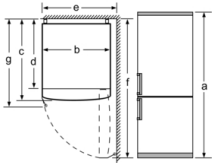

Série 2, Réfrigérateur combiné pose-libre, 186 x 60 cm, Couleur Inox KGN36ELEA

Nom de l'appareil	a	b	c	d	e	f	g
KGN36 (Poignée intérieure)	1860	600	660	590	600	1210	660
KGN36 (Poignée extérieure)	1860	600	660	590	640	1210	700

Mesures en mm