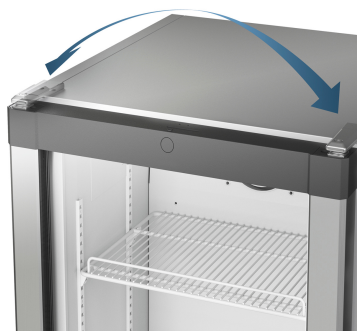

# TPesf 1710

---

Réfrigérateur table-top  
Comfort

# LIEBHERR

Réfrigérateur sous plan de  
travail

**TPesf 1710**Réfrigérateur table-top  
**Comfort**

← 60 →

Classe énergétique	
Cons. électrique annuelle/24h	115 / 0,315 kWh <sup>1</sup>
Volume total	145 l <sup>2</sup>
Niveau sonore	38 dB(A) / C
Classe climatique	SN-ST (+10 °C à +38 °C)
Fréquence / tension	50 Hz / 220-240 V-
Puissance	0,8 A
Porte / Côtés	Inox / Silver
Dimensions en cm (H / L / P)	85 / 60,1 / 60,8 <sup>1</sup>
<b>Commandes</b>	
Régulation électronique	Régulation mécanique à molette à l'intérieur
<b>Réfrigérateur</b>	
Contreporte	Contreporte GlassLine Comfort avec socle en verre, bac à œufs
Eclairage intérieur	Eclairage LED
Bac à Fruits	2 bacs à fruits et légumes
Encastrable sous plan	oui
<b>Avantages d'équipement</b>	
Ouverture de porte	Porte réversible
EAN-Nr.	4016803065333

<sup>1</sup> La profondeur d'appareil indiquée augmente de 3,5 cm avec la mise en place de la pièce d'écartement mural qui permet d'atteindre la classe énergétique déclarée. Cela n'a aucune incidence sur le fonctionnement de l'appareil mais la consommation d'énergie est ainsi optimisée.

### Bacs à légumes transparents

Les bacs à légumes transparents offrent beaucoup d'espace pour le stockage ordonné des fruits et légumes. De plus, ils sont faciles à nettoyer.