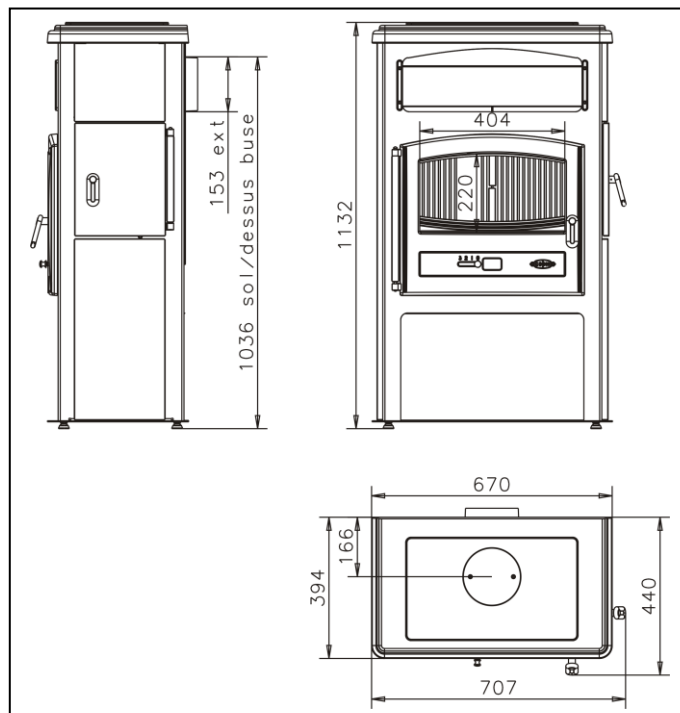

## 363102 "Poêle Eco"

H 113.2 x L 70.7 x P 44 cm

- . Puissance : **11 kW**
- . Rendement : **75.8 %**
- . Émission de CO : **0.06 %** (à 13 % d'O<sub>2</sub>)
- . Émission de poussières : **13.5 mg/Nm<sup>3</sup>**
- . Volume chauffé corrigé **180 à 450 m<sup>3</sup>**
- . Régulation : **manuelle**
- . Poids : **150 kg**
- . Combustibles : bûches jusqu'à **55 cm**
- . Chargement **avant et latéral**
- . Départ des fumées **arrière et dessus**
- . Buse de départ **Ø 153 mm**
- . Distance du sol au dessus de la buse de départ : **103.6 cm**
- . Habillage acier et foyer fonte

Option porte verre four réf. :**965002**  
Pour utilisation en four a pizza  
(Livrée séparément : à monter)  
Dimension four : H 16.5 x L 49 x P 23 cm

Poids du poêle emballé : **160 kg**  
Dimension : **H 128 x L 77 x P 52 cm**