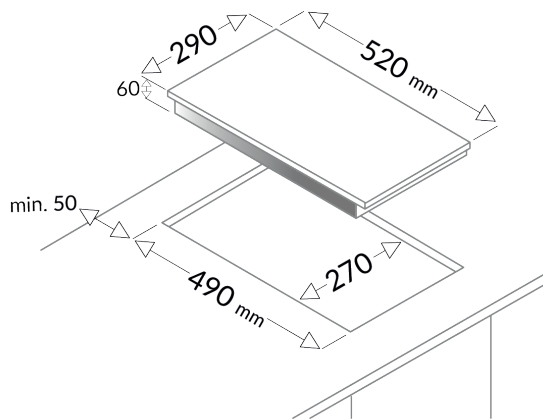

AV2527C/1

TABLE DE CUISSON VITROCÉRAMIQUE

29 cm - 2 foyers Hilight

NOIR

EAN : 3260449046985

CARACTÉRISTIQUES GÉNÉRALES

- ✓ 29 cm
- ✓ 2 foyers Hilight
- ✓ Commandes par slider
- ✓ 2 minuteries fin de cuisson

FONCTIONS ET SÉCURITÉ

- ✓ 9 niveaux de puissance
- ✓ Arrêt automatique : 30 min
- ✓ Voyant de chaleur résiduelle
- ✓ Sécurité enfant

PERFORMANCE

- ✓ Foyer AV : 1 200 W - Ø 16,5 cm
- ✓ Foyer AR : 1 800 W - Ø 20 cm

CARACTÉRISTIQUES TECHNIQUES

- ✓ Puissance totale : 3 000 W
- ✓ Câble d'alimentation fourni
- ✓ Dimensions avec emballage : HxLxP : 11,5 x 37,5 x 58 cm
- ✓ Dimensions net du produit : HxLxP : 5 x 29 x 52 cm
- ✓ Dimensions d'encastrement : LxP : 27 x 49 cm
- ✓ Poids brut avec emballage : 5,2 kg
- ✓ Poids net du produit : 4,3 kg