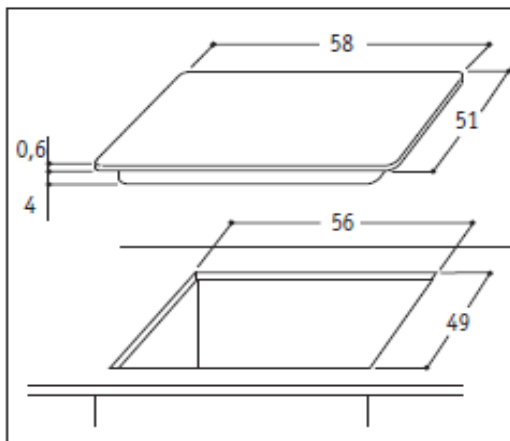

4
 4
 60cm
 NEUTRE
 4
 OUI
 OUI

PUISSANCE

Totale (kW) 6.200
 Puissance des foyers:
Avant gauche ø 180 mm 1700 W
Arrière gauche ø 120/210 mm 750 / 2100 W
Double zone Arrière droit ø 145 mm 1200 W
Avant droit ø 145 mm 1200 W

CARACTERISTIQUES TECHNIQUES

Dimensions du produit (H x L x P) en mm 46 x 580 x 510
 découpe du plan de travail (H x L x P) en mm 42 x 560 x 490
 Dimensions avec emballage (H x L x P) en mm 140 x 675 x 600
 Poids net / avec emballage (en kg) 8 / 9
 Alimentation électrique 230V / 50Hz / 27A OUI