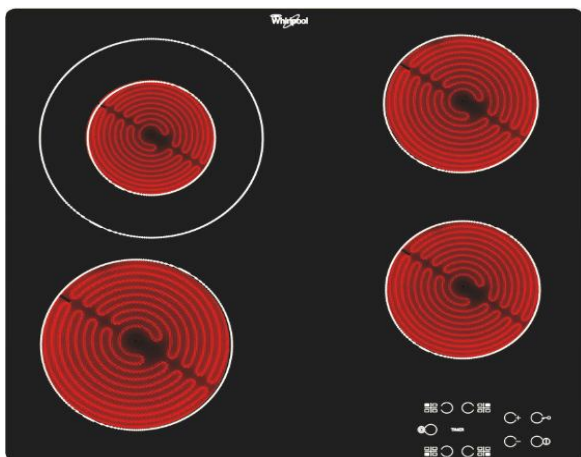

PROVISOIRE

23.1.2014

SENSING THE DIFFERENCE*

Table de cuisson vitrocéramique

AKT8130NE

Une table vitrocéramique dotée de touches sensibles et de 4 minuteurs 99minutes. Son foyer double zone s'adapte d'un simple geste à la taille des récipients pour une plus grande flexibilité.

Vitrocéramique radiant 4 foyers
 Touches sensibles
 4 Minuteurs 99minutes
 1 double zone
 Touche de verrouillage de commandes

Nombre de foyers
 Radiants
 Largeur
 Cadre
 Minuteurs 99 minutes (commande centralisée)
 Contrôle:
 - frontal
 - par touches sensibles

4
 4
 60cm
 NEUTRE
 4
 OUI
 OUI

PUISSANCE

Totale (kW) 6.200
 Puissance des foyers:
Avant gauche ø 180 mm 1700 W
Arrière gauche ø 120/210 mm 750 / 2100 W
Double zone Arrière droit ø 145 mm 1200 W
Avant droit ø 145 mm 1200 W