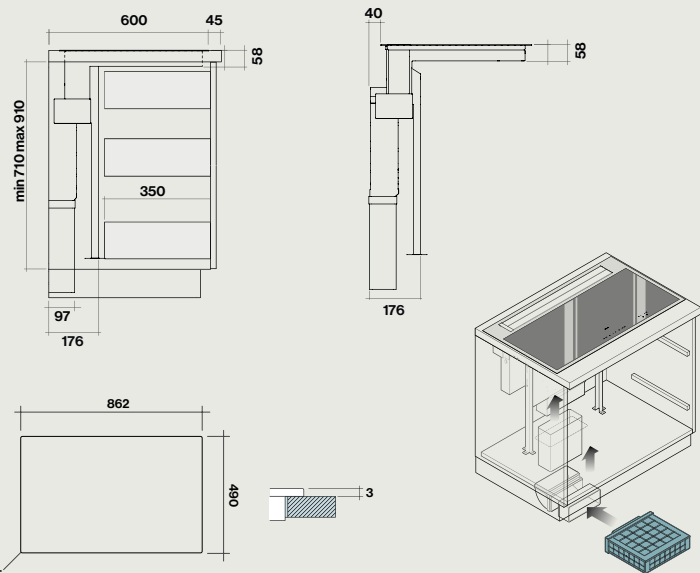

Dimensions – 88 x 51 cm

Moteur et commandes

600 m³/h / Moteur à induction
10 vitesses (9 vitesses + 1 Booster)

Filtres

Filtres à graisse métalliques

Classe énergétique

A++

Niveau sonore

min. dbA 48

max dbA 66

Finition du cadre:
Noir / Inox

Installation standard
dimensions d'encastrement

Kit recyclage charbon zéolite
pour plinthe h100mm (120867)

Fiche technique moteur

Vitesse du moteur	1	5	9	10
Bruit dB(A) _{re1pW-I.E.C.60704-2-13}	48	-	66	69
(m ³ /h) I.E.C.61591	260	395	480	520
Pression maximale (Pa)	85	240	460	620
Puissance moteur (w)	13	41	99	150
Ventilation	220x90	220x90	220x90	220x90

Hottes :	Nart	Référence	Code EAN	Classe énergétique	Dimensions	Poids net (Kg)	Débit (m ³ /h)
Sintesi Acier	128684	SINTESI3430	8034122358918	A++	88 x 51 cm	29 Kg	600
Sintesi Inox noir	131945	SINTESI3420	8034122900278	A++	88 x 51 cm	29 Kg	600