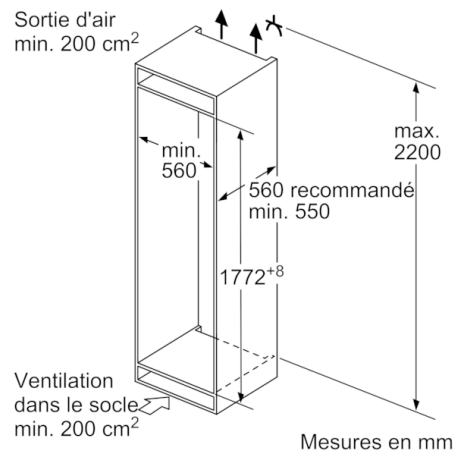

Confort et sécurité

- Régulation électronique de la température avec indicateur LED
- Eclairage LED dans le réfrigérateur
- Alarme porte réfrigérateur ouverte

REFRIGERATEUR

- Volume réfrigérateur : 183 l
- 1 compartiment VitaFresh avec contrôle de l'humidité - les fruits et légumes restent frais et riches en vitamines plus longtemps
- 4 clayettes en verre de sécurité, dont 3 réglables en hauteur
- 3 x casier à oeufs , 1 x bac à glaçons
- 3 balconnets

CONGELATEUR

- Volume congélateur : 84 l
- Super-congélation avec arrêt automatique
- Pouvoir de congélation en 24h : 4.2 kg
- 3 tiroirs de congélation transparents, dont 1 BigBox
- Autonomie en cas de coupure électrique : 9 h

INFORMATIONS TECHNIQUES

- Encastrement H x L x P : 177.5 cm x 56 cm x 55 cm
- Classe climatique : SN-ST
- Niveau sonore : 35 DB, classe d'efficacité sonore : B
- Charnières à droite, réversibles
- Montage facile easyInstallation

Série 4, Réfrigérateur combiné intégrable, 177.2 x 54.1 cm KIV86VSE0

mesures en mm

Les dimensions de porte de meuble indiquées
sont valables pour un joint de porte de 4 mm.

Mesures en mm