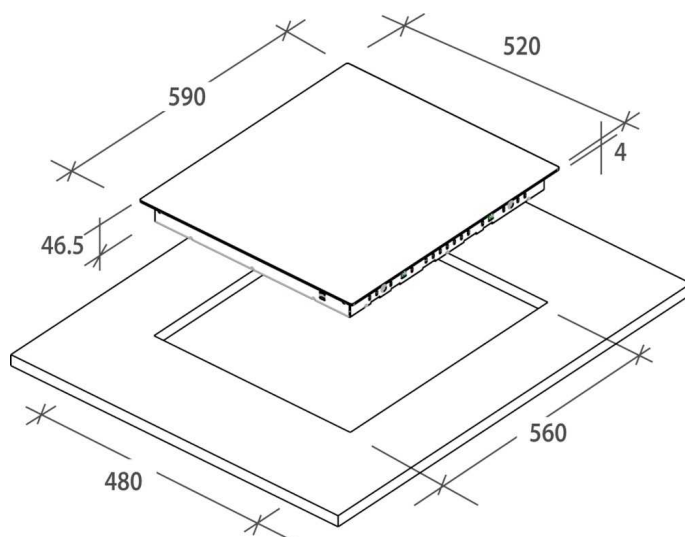

## ZONE DE CUISSON

Nb de foyers radiants :	4
Dimension AVG (cm) :	15.5
Puissance AVG (W) :	1200
Dimension ARG (cm) :	22
Puissance ARG (W) :	2300
Dimension AVD (cm) :	15.5
Puissance AVD (W) :	1200
Dimension ARD (cm) :	19
Puissance ARD (W) :	1800

## DIMENSIONS

Encastrement (LxP) (cm) :	56X49
---------------------------	-------