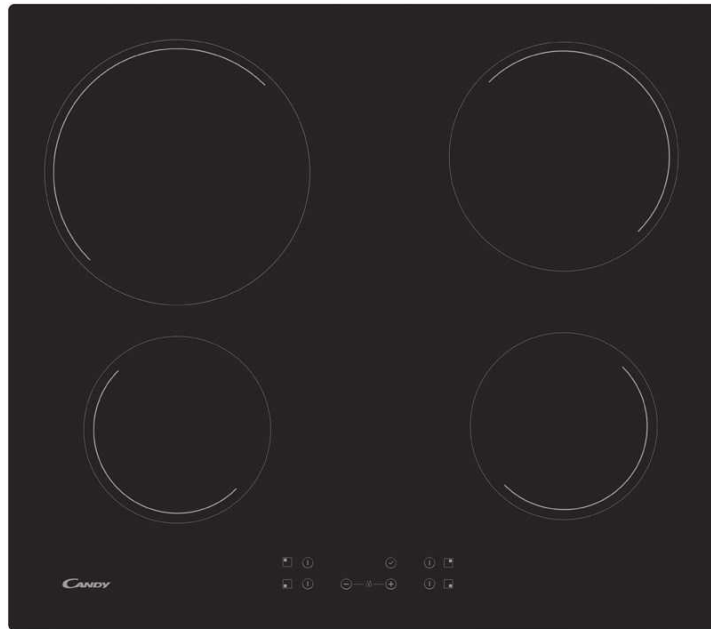

### TABLE VITROCÉRAMIQUE

Photo non contractuelle

- Type de commandes : Groupées
- Emplacement des commandes : Frontal
- Puissance totale (W) : 6500
- Taille du grand foyer (cm) : 22
- Minuteur : oui
- Niveaux de cuisson : 10
- Couleur : Noir

## TYPE D'APPAREIL

Type :	Vitrocéramique
Largeur (cm) :	60
Couleur :	Noir
Finition :	Bords droits

## CARACTÉRISTIQUES

Type de commandes :	Groupées
Emplacement des commandes :	Frontal
Taille du grand foyer (cm) :	22
Niveaux de cuisson :	10
Minuteur :	oui
Touch of colour :	non
Power Management :	non
Puissance totale (W) :	6500