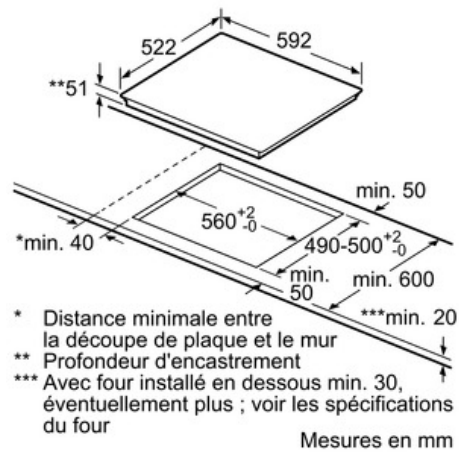

Données techniques

Appellation produit/famille :	Foyer en vitrocéramique
Type de construction :	Encastrable
Type d'énergie :	Électricité
Combien de foyers peuvent-ils être utilisés simultanément :	4
Système de commandes :	Precise Timer
Niche d'encastrement (mm) :	51 x 560-560 x 490-500
Largeur de l'appareil :	592
Dimensions du produit (mm) :	51 x 592 x 522
Poids net (kg) :	13,0
Poids brut (kg) :	14,0
Témoin de chaleur résiduelle :	Indépendant
Emplacement du bandeau de commande :	Devant de la table
Matériau de base de la surface :	Vitrocéramique
Couleur de la surface :	Noir
Certificats de conformité :	AENOR, CE
Longueur du cordon électrique (cm) :	110
Code EAN :	4242002870953
Puissance maximum de raccordement électrique (W) :	7400
Tension (V) :	220-240
Fréquence (Hz) :	50; 60

**Table induction avec PerfectFry sensor :
pour des résultats de cuisson parfaits grâce
au contrôle automatique de la température.**

Design :

- Affichage digital
- Bandeau DirectSelect

Puissance :

- 4 foyers induction
- Zones de cuisson : 1 x Ø 380 mm x 240 mm, 3.3 kW (PowerBoost 3.7 kW) ou 2 x Ø 190 mm, 2.2 kW (PowerBoost 3.7 kW); 1 x Ø 145 mm, 1.4 kW (PowerBoost 2.2 kW); 1 x Ø 210 mm, 2.2 kW (PowerBoost 3.7 kW)

Données techniques :

- Câble de raccordement (1,1 M)
- Puissance de raccordement 7400 W

Serie | 6 Plaque de cuisson
PXE631FC1E
Devant biseauté
Table vitrocéramique 60 cm

① Prévoir une fente d'aération