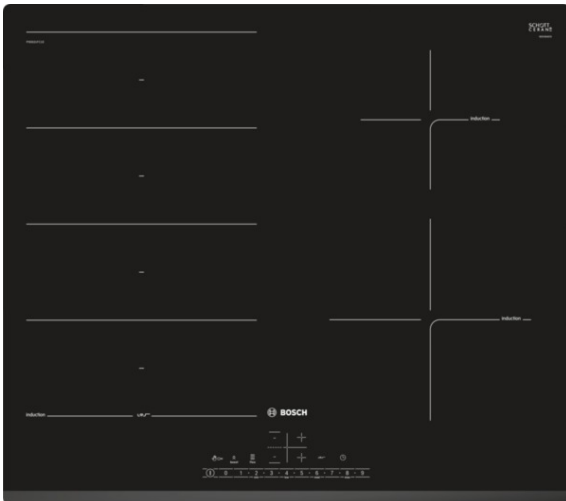

Serie | 6 Plaque de cuisson
PXE631FC1E
Devant biseauté
Table vitrocéramique 60 cm

**Table induction avec PerfectFry sensor :
pour des résultats de cuisson parfaits grâce
au contrôle automatique de la température.**

- **DirectSelect** : permet un accès direct aux zones de cuisson, aux puissances et aux fonctions de la table.
- **PerfectFry** : pour une maîtrise parfaite de la température de vos poêles sur 4 niveaux de puissance.
- **Zone FlexInduction** : plus de flexibilité en combinant une petite zone de cuisson à une grande zone de cuisson pour chaque type de plat.
- **Table induction** : rapide, précis, facile à nettoyer et avec une faible consommation d'énergie.
- **PowerBoost** : jusqu'à 50 % de puissance supplémentaire pour des cuissons plus rapides.

Données techniques

Appellation produit/famille :	Foyer en vitrocéramique
Type de construction :	Encastrable
Type d'énergie :	Électricité
Combien de foyers peuvent-ils être utilisés simultanément :	4
Système de commandes :	Precise Timer
Niche d'encastrement (mm) :	51 x 560-560 x 490-500
Largeur de l'appareil :	592
Dimensions du produit (mm) :	51 x 592 x 522
Poids net (kg) :	13,0
Poids brut (kg) :	14,0
Témoin de chaleur résiduelle :	Indépendant
Emplacement du bandeau de commande :	Devant de la table
Matériau de base de la surface :	Vitrocéramique
Couleur de la surface :	Noir
Certificats de conformité :	AENOR, CE
Longueur du cordon électrique (cm) :	110
Code EAN :	4242002870953
Puissance maximum de raccordement électrique (W) :	7400
Tension (V) :	220-240
Fréquence (Hz) :	50; 60

**Table induction avec PerfectFry sensor :
pour des résultats de cuisson parfaits grâce
au contrôle automatique de la température.**

Design :

- Affichage digital
- Bandeau DirectSelect

Puissance :

- 4 foyers induction
- Zones de cuisson : 1 x Ø 380 mm x 240 mm, 3.3 kW (PowerBoost 3.7 kW) ou 2 x Ø 190 mm, 2.2 kW (PowerBoost 3.7 kW); 1 x Ø 145 mm, 1.4 kW (PowerBoost 2.2 kW); 1 x Ø 210 mm, 2.2 kW (PowerBoost 3.7 kW)