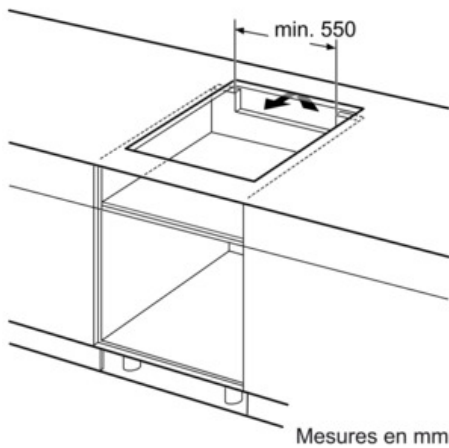

Données techniques

Appellation produit/famille :	Foyer en vitrocéramique
Type de construction :	Encastrable
Type d'énergie :	Électricité
Combien de foyers peuvent-ils être utilisés simultanément :	4
Système de commandes :	Precise Timer
Niche d'encastrement (mm) :	51 x 560-560 x 490-500
Largeur de l'appareil :	592
Dimensions du produit (mm) :	51 x 592 x 522
Poids net (kg) :	13,0
Poids brut (kg) :	14,0
Témoin de chaleur résiduelle :	Indépendant
Emplacement du bandeau de commande :	Devant de la table
Matériau de base de la surface :	Vitrocéramique
Couleur de la surface :	Noir
Certificats de conformité :	AENOR, CE
Longueur du cordon électrique (cm) :	110
Code EAN :	4242002870953
Puissance maximum de raccordement électrique (W) :	7400
Tension (V) :	220-240
Fréquence (Hz) :	50; 60

**Table induction avec PerfectFry sensor :
pour des résultats de cuisson parfaits grâce
au contrôle automatique de la température.**

Design :

- Affichage digital
- Bandeau DirectSelect

Puissance :

- 4 foyers induction
- Zones de cuisson : 1 x Ø 380 mm x 240 mm, 3.3 kW (PowerBoost 3.7 kW) ou 2 x Ø 190 mm, 2.2 kW (PowerBoost 3.7 kW); 1 x Ø 145 mm, 1.4 kW (PowerBoost 2.2 kW); 1 x Ø 210 mm, 2.2 kW (PowerBoost 3.7 kW)

Données techniques :

- Câble de raccordement (1,1 M)
- Puissance de raccordement 7400 W

Serie | 6 Plaque de cuisson
PXE631FC1E
Devant biseauté
Table vitrocéramique 60 cm

① Prévoir une fente d'aération