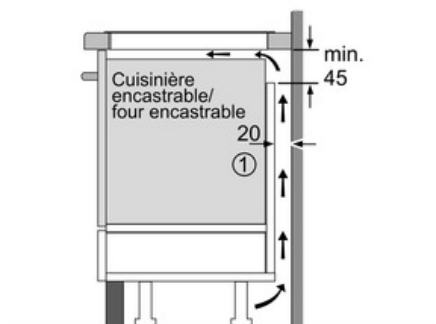

Données techniques

Appellation produit/famille :	Foyer en vitrocéramique
Type de construction :	Encastrable
Type d'énergie :	Électricité
Combien de foyers peuvent-ils être utilisés simultanément :	4
Système de commandes :	Precise Timer
Niche d'encastrement (mm) :	51 x 560-560 x 490-500
Largeur de l'appareil :	592
Dimensions du produit (mm) :	51 x 592 x 522
Poids net (kg) :	13,0
Poids brut (kg) :	14,0
Témoin de chaleur résiduelle :	Indépendant
Emplacement du bandeau de commande :	Devant de la table
Matériau de base de la surface :	Vitrocéramique
Couleur de la surface :	Noir
Certificats de conformité :	AENOR, CE
Longueur du cordon électrique (cm) :	110
Code EAN :	4242002870953
Puissance maximum de raccordement électrique (W) :	7400
Tension (V) :	220-240
Fréquence (Hz) :	50; 60

**Table induction avec PerfectFry sensor :
pour des résultats de cuisson parfaits grâce
au contrôle automatique de la température.**

Design :

- Affichage digital
- Bandeau DirectSelect

Puissance :

- 4 foyers induction
- Zones de cuisson : 1 x Ø 380 mm x 240 mm, 3.3 kW (PowerBoost 3.7 kW) ou 2 x Ø 190 mm, 2.2 kW (PowerBoost 3.7 kW); 1 x Ø 145 mm, 1.4 kW (PowerBoost 2.2 kW); 1 x Ø 210 mm, 2.2 kW (PowerBoost 3.7 kW)

Données techniques :

- Câble de raccordement (1,1 M)
- Puissance de raccordement 7400 W

Serie | 6 Plaque de cuisson
PXE631FC1E
Devant biseauté
Table vitrocéramique 60 cm

① Prévoir une fente d'aération